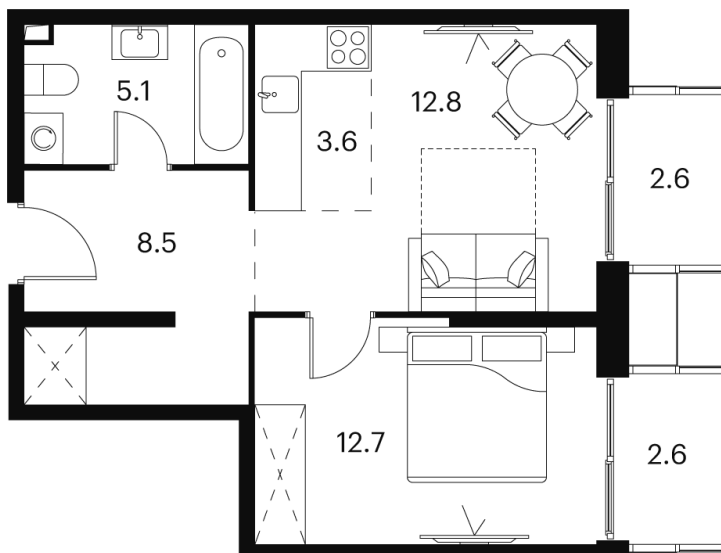

Номер: 248

Отсканируйте QR-код и
смотрите на сайте akvilon-
signal.ru

1 Комнатная 47.9 м²

~~16 364 880 руб.~~

12 273 660 руб.

-25.00%

White Box

Во двор

Корпус

Корпус 1

Этаж

11

Секция

1

18.10.2024, 07:12

Не является публичной офертой, цена может быть скорректирована.
Информация взята с сайта «akvilon-signal.ru»

На этаже 11

1 комнатная 47.9 м²

Корпус 1
План 8-15, 17-23 этажа

18.10.2024, 07:12

Не является публичной офертой, цена может быть скорректирована.
Информация взята с сайта «akvilon-signal.ru»

На генплане Корпус 1