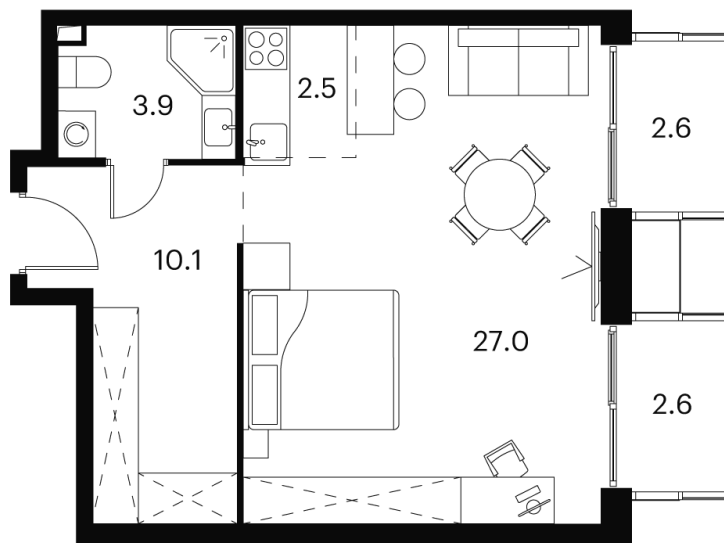

Номер: 484

студия 48.7 м²

Отсканируйте QR-код и
смотрите на сайте akvilon-
signal.ru

~~22 834 347 руб.~~

17 125 760 руб.

В ипотеку от **75 267 руб.**

Скидка

White Box

Во двор

Корпус

Корпус 1

Этаж

23

Секция

1

29.05.2026 23:47 (Мск)

Не является публичной офертой, цена может быть скорректирована.
Информация взята с сайта «akvilon-signal.ru».

На этаже 23

Студия 48.7 м²

Корпус 1
План 8-15, 17-23 этажа

29.05.2026 23:47 (Мск)

Не является публичной офертой, цена может быть скорректирована.
Информация взята с сайта «akvilon-signal.ru».

На генплане
Корпус 1

Студия 48.7 м²

29.05.2026 23:47 (Мск)

Не является публичной офертой, цена может быть скорректирована.
Информация взята с сайта «akvilon-signal.ru».