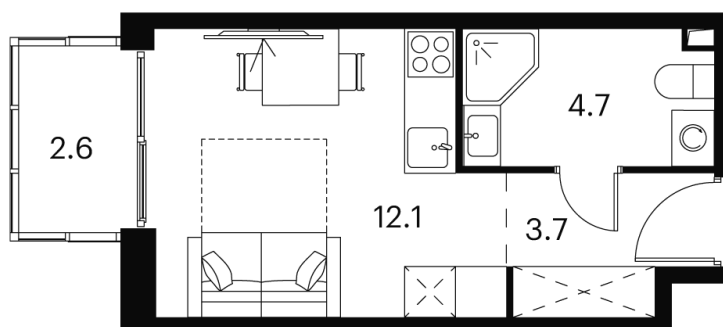

Номер: 363

студия 24.1 м²

Отсканируйте QR-код и
смотрите на сайте akvilon-
signal.ru

~~14 962 405 руб.~~

11 221 804 руб.

В ипотеку от 25 320 руб.

Скидка

White Box

На улицу

С балконом

Корпус

Корпус 1

Этаж

17

Секция

1

25.05.2026 08:37 (Мск)

Не является публичной офертой, цена может быть скорректирована.
Информация взята с сайта «akvilon-signal.ru».

На этаже 17

Студия 24.1 м²

Корпус 1
План 8-15, 17-23 этажа

25.05.2026 08:37 (Мск)