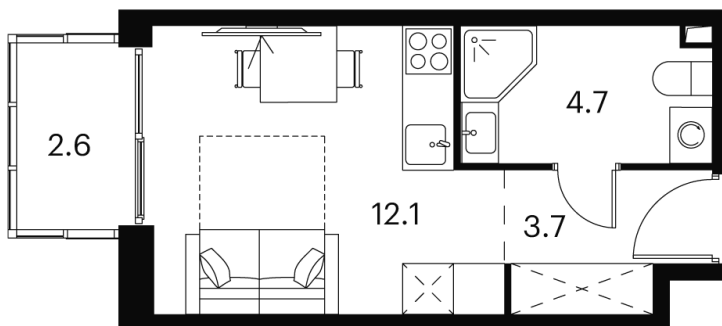

Номер: 363

Отсканируйте QR-код и
смотрите на сайте akvilon-
signal.ru

студия 24.1 м²

~~14 878 859 руб.~~

9 820 047 руб.

В ипотеку от 43 159 руб.

White Box

На улицу

С балконом

Корпус

Корпус 1

Этаж

17

Секция

1

02.04.2026 03:24 (Мск)

Не является публичной офертой, цена может быть скорректирована.
Информация взята с сайта «akvilon-signal.ru»

На этаже 17

Студия 24.1 м²

Корпус 1
План 8-15, 17-23 этажа

02.04.2026 03:24 (Мск)

Не является публичной офертой, цена может быть скорректирована.
Информация взята с сайта «akvilon-signal.ru»