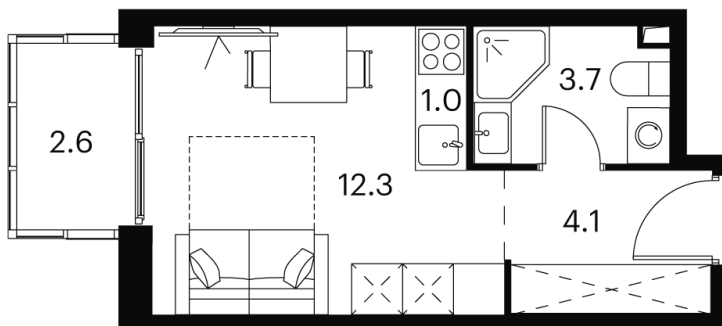

Номер: 368

Отсканируйте QR-код и
смотрите на сайте akvilon-
signal.ru

студия 23.7 м²

~~15 022 703 руб.~~

10 140 325 руб.

В ипотеку от 44 566 руб.

Акционный лот с доп. скидкой

White Box

26.06.2026 23:23 (Мск)

Не является публичной офертой, цена может быть скорректирована.
Информация взята с сайта «akvilon-signal.ru».

На этаже 17

Студия 23.7 м²

Корпус 1
План 8-15, 17-23 этажа

26.06.2026 23:23 (Мск)