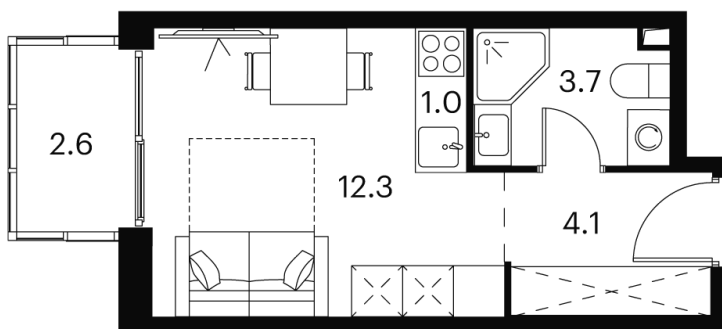

Номер: 368

Отсканируйте QR-код и
смотрите на сайте akvilon-
signal.ru

студия 23.7 м²

~~12 340 517 руб.~~

9 255 388 руб.

Скидка

Скидка

White Box

На улицу

С балконом

Корпус

Корпус 1

Этаж

17

Секция

1