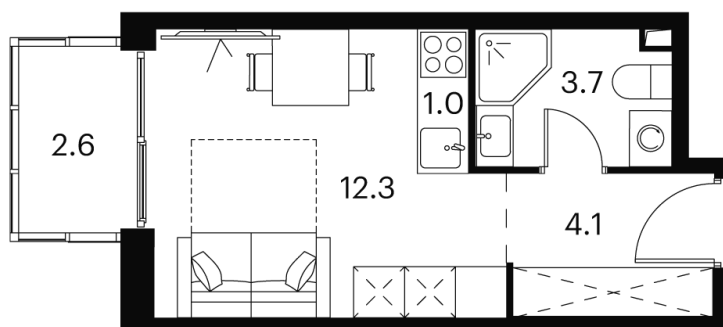

## студия 23.7 м<sup>2</sup>

~~14 940 543 руб.~~

**9 860 758 руб.**

В ипотеку от 43 338 руб.

White Box

На улицу

С балконом

Корпус

Студия 23.7 м<sup>2</sup>

Корпус 1  
План 8-15, 17-23 этажа

28.04.2026 11:12 (Мск)

Не является публичной офертой, цена может быть скорректирована.  
Информация взята с сайта «akvilon-signal.ru»

На генплане  
Корпус 1