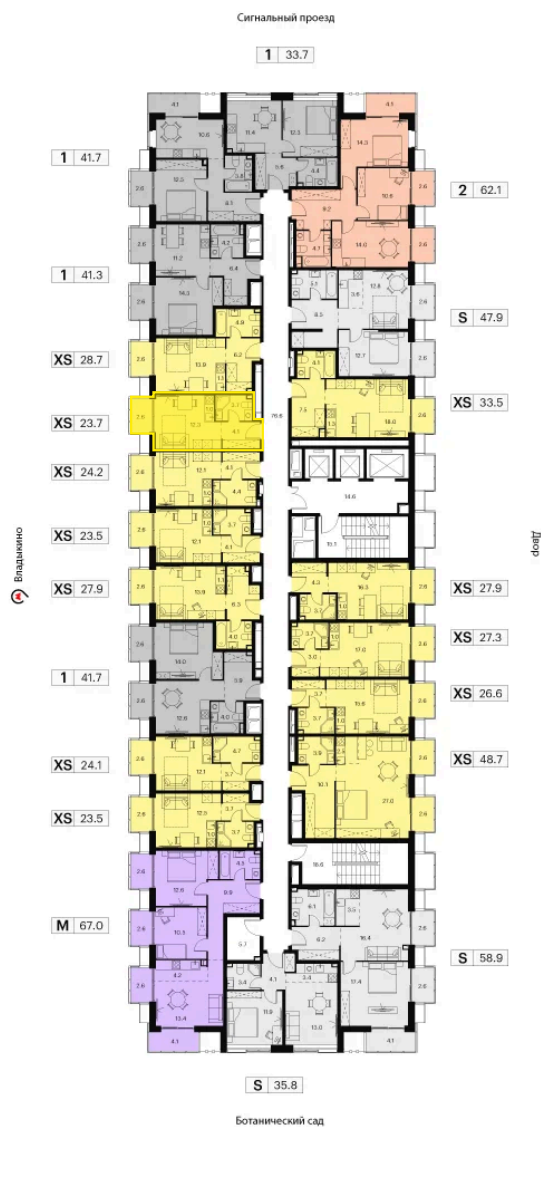

## студия 23.7 м<sup>2</sup>

~~14 940 543 руб.~~

**9 860 758 руб.**

В ипотеку от 43 338 руб.

White Box

На улицу

С балконом

Корпус

Корпус 1

Этаж

17

Секция

1

28.04.2026 11:12 (Мск)

Не является публичной офертой, цена может быть скорректирована.  
Информация взята с сайта «akvilon-signal.ru»

На этаже 17

Студия 23.7 м<sup>2</sup>

Корпус 1  
План 8-15, 17-23 этажа

28.04.2026 11:12 (Мск)

Не является публичной офертой, цена может быть скорректирована.  
Информация взята с сайта «akvilon-signal.ru»

На генплане  
Корпус 1