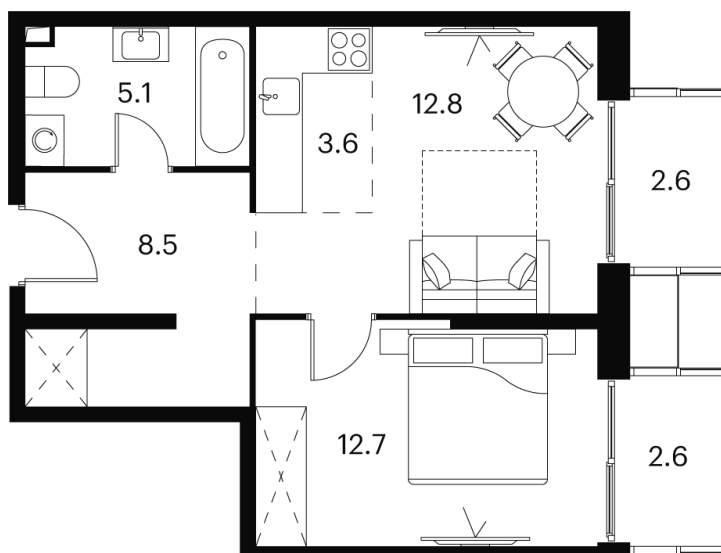

Номер: 416

Отсканируйте QR-код и
смотрите на сайте
akvilon-signal.ru

1 КОМНАТНАЯ 47.9 м²

~~18 163 819 руб.~~

13 622 864 руб.

-25.00%

White Box

Во двор

Корпус

Корпус 1

Этаж

19

Секция

1

16.09.2024, 19:06

Не является публичной офертой, цена может быть скорректирована. Информация взята с сайта «akvilon-signal.ru»

На этаже 19

1 комнатная 47.9 м²

Корпус 1
План 8-15, 17-23 этажа

16.09.2024, 19:06

Не является публичной офертой, цена может быть скорректирована. Информация взята с сайта «akvilon-signal.ru»

На генплане Корпус 1