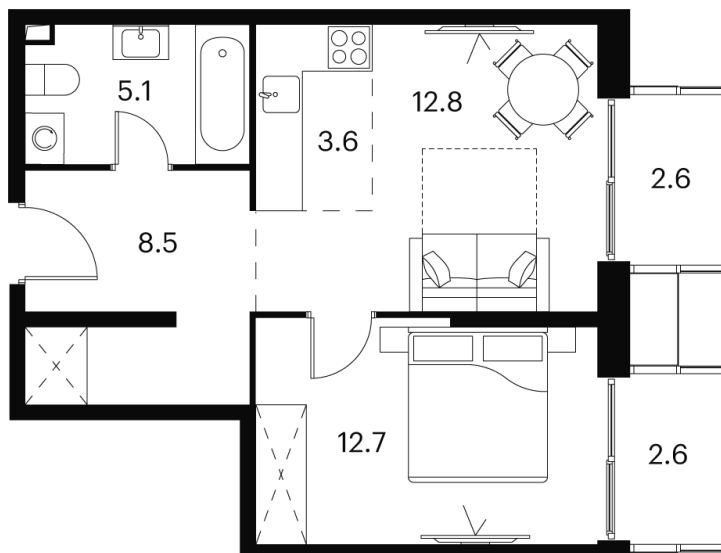

Номер: 416

Отсканируйте QR-код и
смотрите на сайте akvilon-
signal.ru

1 Комнатная 47.9 м²

~~19 206 112 руб.~~

14 404 584 руб.

Скидка

White Box

Во двор

Корпус

Корпус 1

Этаж

19

Секция

1

22.11.2024, 04:25

Не является публичной офертой, цена может быть скорректирована.
Информация взята с сайта «akvilon-signal.ru»

На этаже 19

1 комнатная 47.9 м²

Корпус 1
План 8-15, 17-23 этажа

22.11.2024, 04:25

Не является публичной офертой, цена может быть скорректирована.
Информация взята с сайта «akvilon-signal.ru»

На генплане Корпус 1