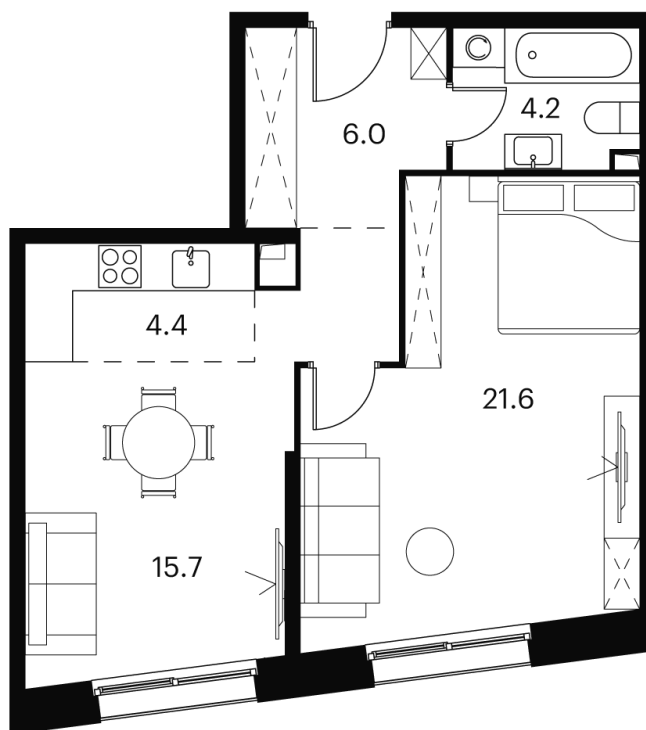

Номер: 12

Отсканируйте QR-код и
смотрите на сайте akvilon-
signal.ru

1 КОМНАТНАЯ 51.9 м²

~~18 362 612 руб.~~

13 771 959 руб.

Скидка

Скидка

White Box

г Москва, Сигнальный проезд, д 12

07.04.2025 00:41 (Мск)

Не является публичной офертой, цена может быть скорректирована.
Информация взята с сайта «akvilon-signal.ru»

На этаже 2

1 комнатная 51.9 м²

Корпус 1
План 2-5 этажа