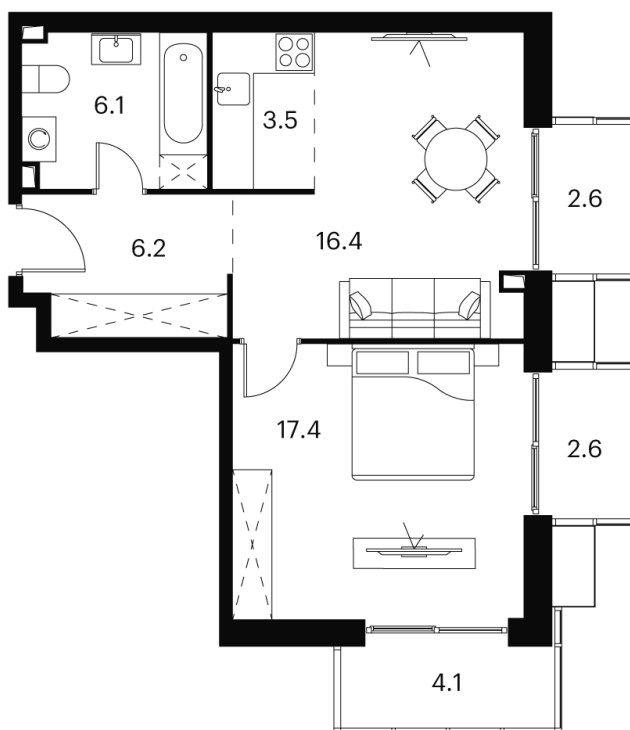

Номер: 212

Отсканируйте QR-код и
смотрите на сайте akvilon-
signal.ru

1 Комнатная 58.9 м²

~~21 948 247 руб.~~

16 461 185 руб.

В ипотеку от 37 142 руб.

Скидка

White Box

На улицу

Европланировка

Корпус	Корпус 1	Этаж	10
Секция	1		

01.07.2026 12:24 (Мск)

Не является публичной офертой, цена может быть скорректирована.
Информация взята с сайта «akvilon-signal.ru».

На этаже 10

1 комнатная 58.9 м²

Корпус 1
План 8-15, 17-23 этажа

01.07.2026 12:24 (Мск)

Не является публичной офертой, цена может быть скорректирована.
Информация взята с сайта «akvilon-signal.ru».

На генплане
Корпус 1

1 комнатная 58.9 м²