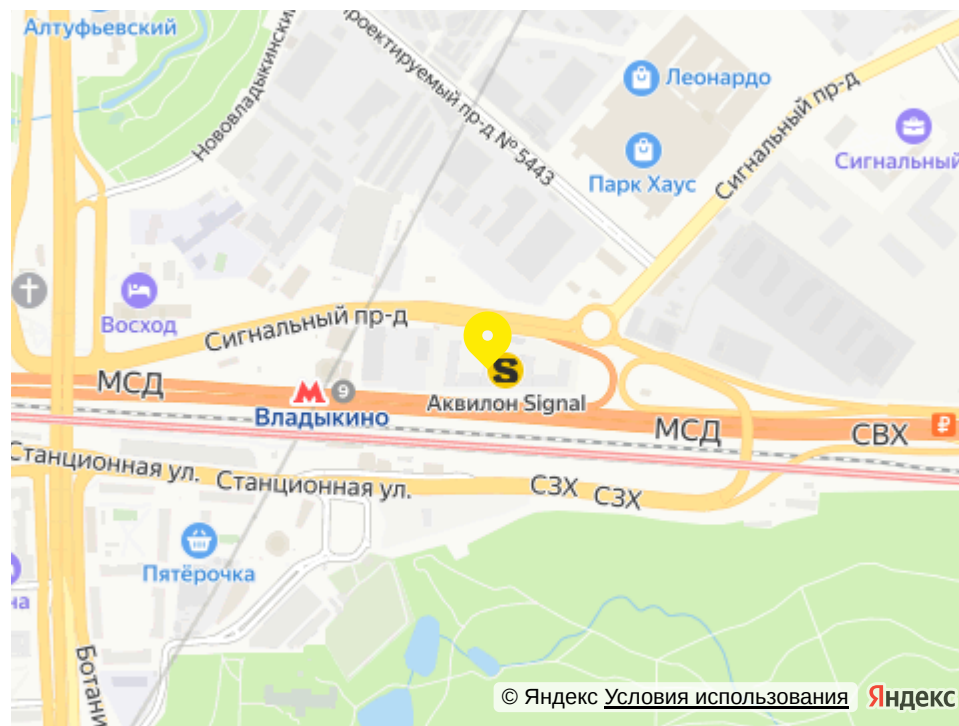

«аpart-комплекс аквилон signal (аквилон сигнал)»

адрес

г Москва, Сигнальный
проезд, д 12

Номер 366

студия 23,5 м²

Скидка

White Box

Вид на улицу