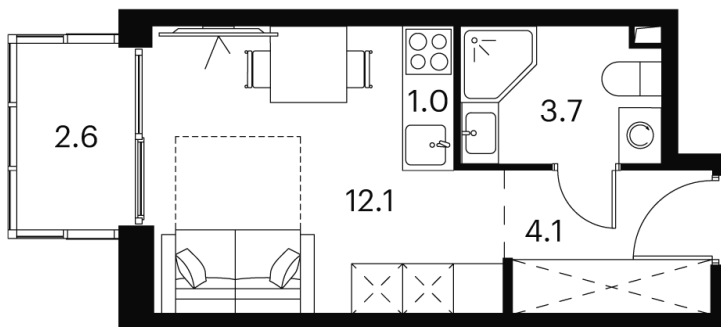

Номер: 366

студия 23.5 м²

Отсканируйте QR-код и
смотрите на сайте
akvilon-signal.ru

~~11 252 051 руб.~~

8 439 038 руб.

-25.00%

White Box

На улицу

С балконом

Корпус

Корпус 1

Этаж

17

Секция

1

16.09.2024, 19:00

Не является публичной офертой, цена может быть скорректирована. Информация взята с сайта «akvilon-signal.ru»

На этаже 17

Студия 23.5 м²

Корпус 1
План 8-15, 17-23 этажа

16.09.2024, 19:00

Не является публичной офертой, цена может быть скорректирована. Информация взята с сайта «akvilon-signal.ru»