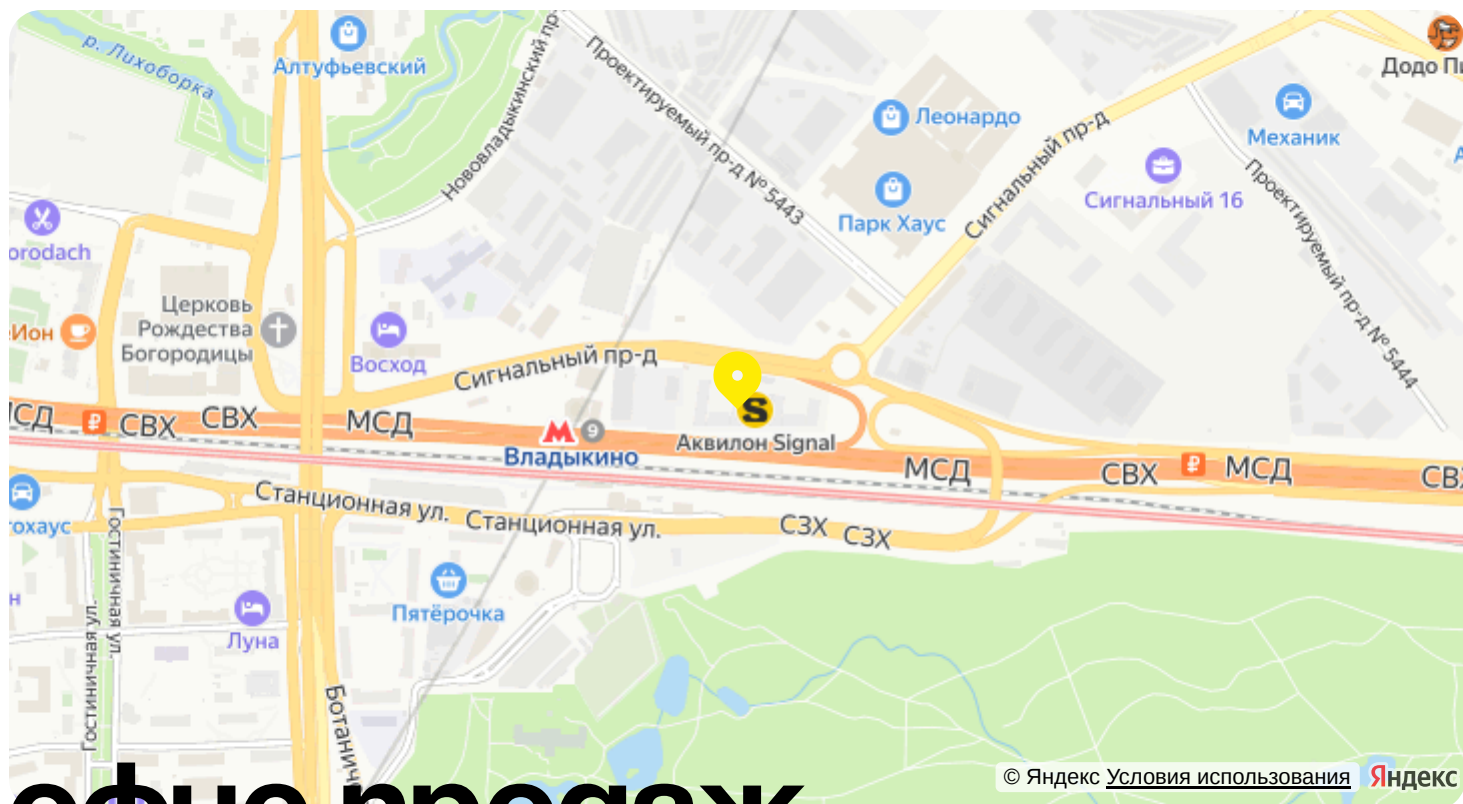

офис продаж

Адрес

г Москва, Сигнальный проезд, д 12

Контакты

+7 495 308-42-92

Проложить маршрут

Постройте оптимальный маршрут на Яндекс Картах с указанием расстояния и времени в пути