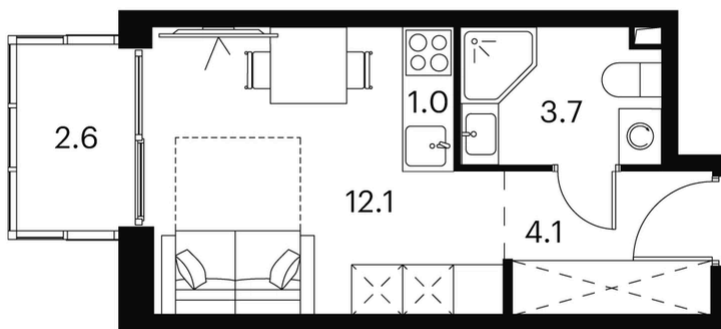

«аpart-комплекс аквилон signal (аквилон сигнал)»

адрес

г Москва, Сигнальный
проезд, д 12

Номер 366

студия 23,5 м²

Скидка

White Box

Вид на улицу

С балконом

Корпус	Корпус 1	Секция	1
Этаж	17		

~~12 050 947 руб~~

9 038 210 руб

Отсканируйте QR-код и смотрите на сайте
akvilon-signal.ru

на этаже 17

Студия 23,5 м²

генплан, корпус 1