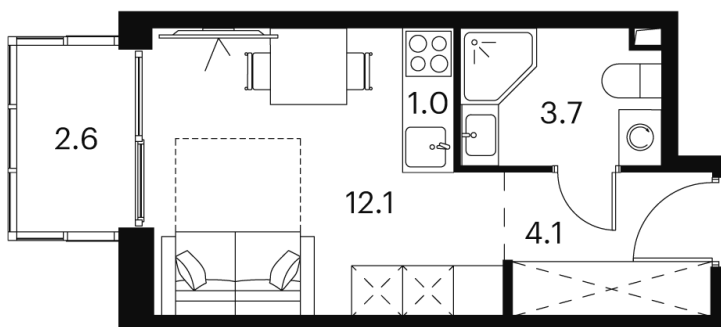

Номер: 366

студия 23.5 м²

Отсканируйте QR-код и
смотрите на сайте akvilon-
signal.ru

~~11 252 051 руб.~~

8 439 038 руб.

-25.00%

White Box

На улицу

С балконом

Корпус

Корпус 1

Этаж

17

Секция

1

31.10.2024, 00:37

Не является публичной офертой, цена может быть скорректирована.
Информация взята с сайта «akvilon-signal.ru»

На этаже 17

Студия 23.5 м²

Корпус 1
План 8-15, 17-23 этажа

31.10.2024, 00:37

Не является публичной офертой, цена может быть скорректирована.
Информация взята с сайта «akvilon-signal.ru»