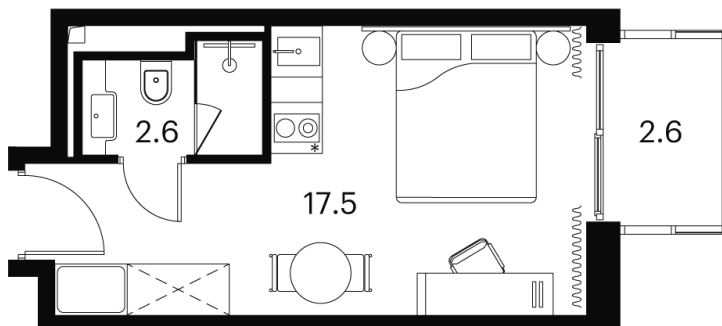

Номер: 1635

Отсканируйте QR-код и
смотрите на сайте akvilon-
signal.ru

1 КОМНАТНАЯ 22.7 м²

~~16 781 625 руб.~~

12 586 219 руб.

В ипотеку от 28 399 руб.

Скидка

Чистовая отделка

На улицу

С балконом

Корпус

Корпус 4

Этаж

18

Секция

1

23.05.2026 17:06 (Мск)

Не является публичной офертой, цена может быть скорректирована.
Информация взята с сайта «akvilon-signal.ru».