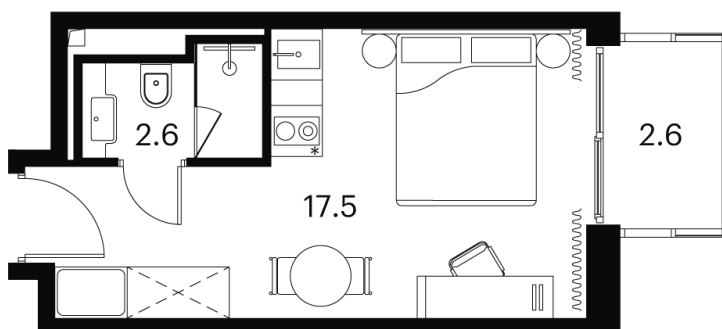

Номер: 1635

Отсканируйте QR-код и
смотрите на сайте akvilon-
signal.ru

1 КОМНАТНАЯ 22.7 м²

~~15 171 563 руб.~~

11 378 672 руб.

В ипотеку от 25 674 руб.

Скидка

Чистовая отделка

На улицу

Корпус

Корпус 4

Этаж

18

Секция

1

07.07.2026 19:43 (Мск)

Не является публичной офертой, цена может быть скорректирована.
Информация взята с сайта «akvilon-signal.ru».