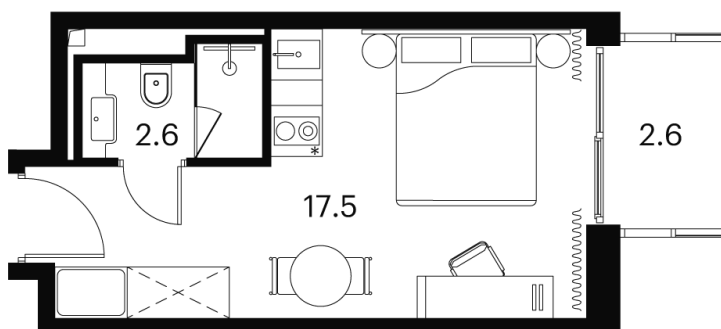

Номер: 1635

Отсканируйте QR-код и
смотрите на сайте akvilon-
signal.ru

1 КОМНАТНАЯ 22.7 м²

~~16 781 625 руб.~~

12 586 219 руб.

В ипотеку от 55 316 руб.

Скидка

Чистовая отделка

На улицу

С балконом

Корпус

Корпус 4

Этаж

18

Секция

1

08.04.2026 13:41 (Мск)

Не является публичной офертой, цена может быть скорректирована.
Информация взята с сайта «akvilon-signal.ru»