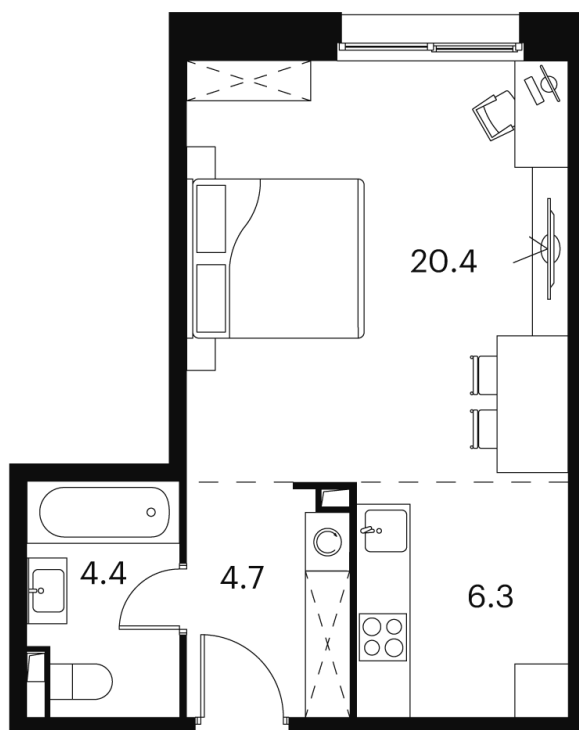

Номер: 510

студия 35.8 м²

Отсканируйте QR-код и
смотрите на сайте akvilon-
signal.ru

~~11 568 793 руб.~~

8 676 595 руб.

-25.00%

White Box

Корпус	Корпус 2	Этаж	2
Секция	1		

18.10.2024, 06:16

Не является публичной офертой, цена может быть скорректирована.
Информация взята с сайта «akvilon-signal.ru»

На этаже 2

Студия 35.8 м²

Корпус 2
План 2-3 этажа

- XS
- 1K
- S

18.10.2024, 06:16

Не является публичной офертой, цена может быть скорректирована.
Информация взята с сайта «akvilon-signal.ru»

На генплане Корпус 2

Студия 35.8 м²

18.10.2024, 06:16

Не является публичной офертой, цена может быть скорректирована.
Информация взята с сайта «akvilon-signal.ru»