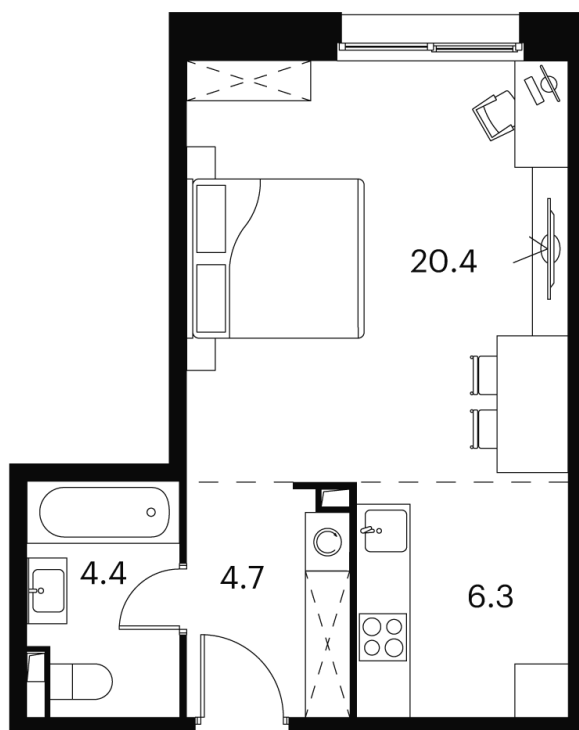

Номер: 510

# студия 35.8 м<sup>2</sup>

Отсканируйте QR-код и  
смотрите на сайте  
akvilon-signal.ru

~~13 670 201 руб.~~

**10 252 651 руб.**

Скидка

Скидка

White Box

На улицу