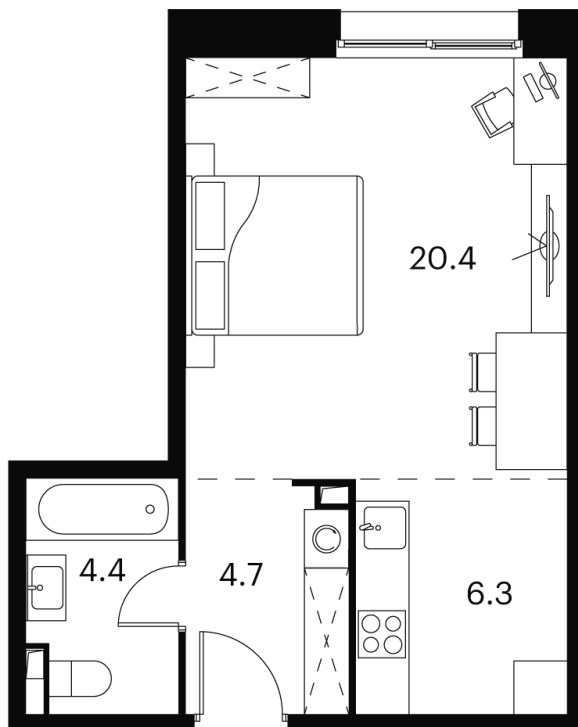

Номер: 510

студия 35.8 м²

Отсканируйте QR-код и
смотрите на сайте akvilon-
signal.ru

9 110 425 руб.

White Box

На улицу

Корпус	Корпус 2	Этаж	2
Секция	1		

23.11.2024, 12:55

Не является публичной офертой, цена может быть скорректирована.
Информация взята с сайта «akvilon-signal.ru»

На этаже 2

Студия 35.8 м²

Корпус 2
План 2-3 этажа

- XS
- 1K
- S

23.11.2024, 12:55

Не является публичной офертой, цена может быть скорректирована.
Информация взята с сайта «akvilon-signal.ru»

На генплане Корпус 2

Студия 35.8 м²

23.11.2024, 12:55

Не является публичной офертой, цена может быть скорректирована.
Информация взята с сайта «akvilon-signal.ru»