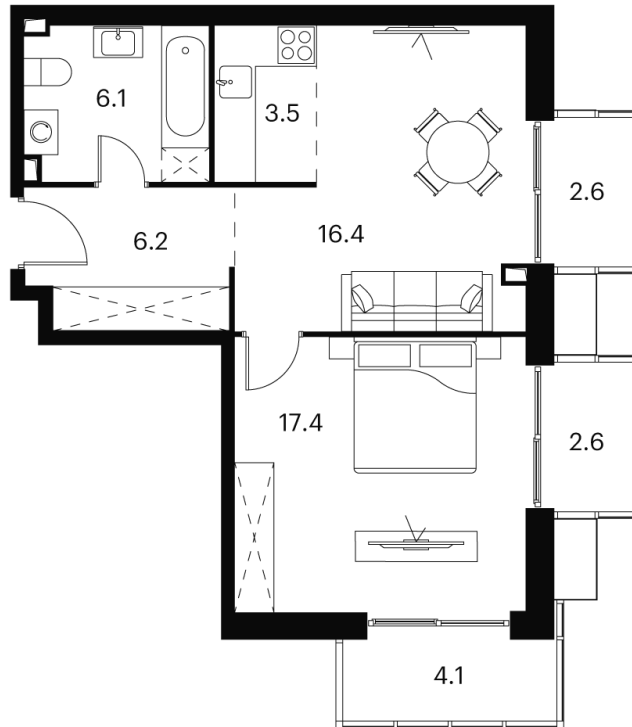

Номер: 254

Отсканируйте QR-код и
смотрите на сайте akvilon-
signal.ru

1 Комнатная 58.9 м²

~~22 373 863 руб.~~

16 780 397 руб.

В ипотеку от 37 862 руб.

Скидка

White Box

На улицу

Европланировка

Корпус	Корпус 1	Этаж	12
Секция	1		

01.07.2026 11:14 (Мск)

Не является публичной офертой, цена может быть скорректирована.
Информация взята с сайта «akvilon-signal.ru».

На этаже 12

1 комнатная 58.9 м²

Корпус 1
План 8-15, 17-23 этажа

01.07.2026 11:14 (Мск)

Не является публичной офертой, цена может быть скорректирована.
Информация взята с сайта «akvilon-signal.ru».

На генплане
Корпус 1

1 комнатная 58.9 м²