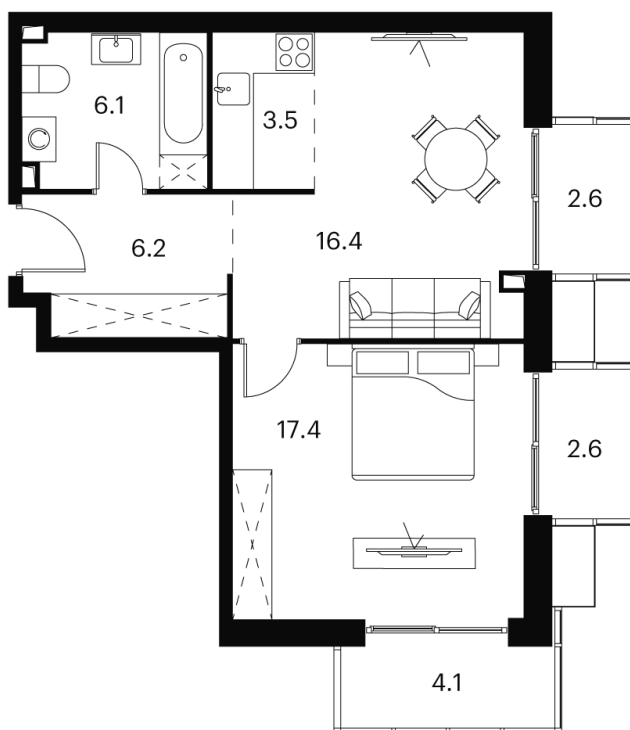

Номер: 254

Отсканируйте QR-код и
смотрите на сайте akvilon-
signal.ru

1 Комнатная 58.9 м²

~~22 995 307 руб.~~

17 246 480 руб.

Скидка

Скидка

White Box

На этаже 12

1 комнатная 58.9 м²

Корпус 1
План 8-15, 17-23 этажа

Адрес офиса продаж
г Москва, Сигнальный проезд, д 12

12.03.2025 18:58 (Мск)

Не является публичной офертой, цена может быть скорректирована.
Информация взята с сайта «akvilon-signal.ru»