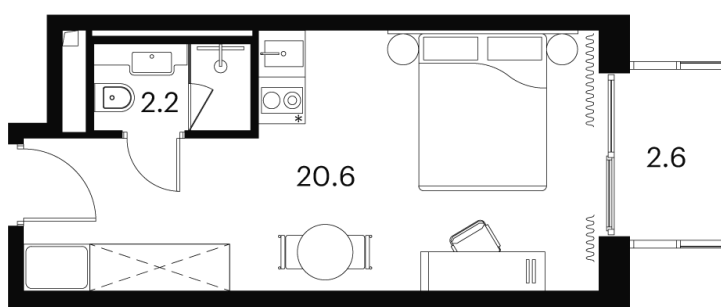

Номер: 1376

Отсканируйте QR-код и
смотрите на сайте akvilon-
signal.ru

1 КОМНАТНАЯ 25.4 м²

~~16 075 152 руб.~~

12 056 364 руб.

В ипотеку от **27 203 руб.**

Скидка

Чистовая отделка

Во двор

Корпус

Корпус 3

Этаж

22

Секция

1

06.07.2026 03:10 (Мск)

Не является публичной офертой, цена может быть скорректирована.
Информация взята с сайта «akvilon-signal.ru».