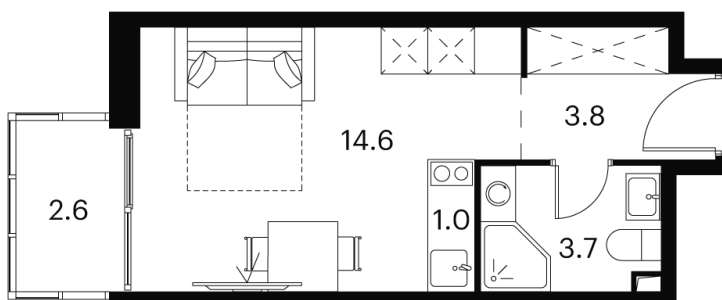

Номер: 712

студия 25.7 м²

Отсканируйте QR-код и
смотрите на сайте akvilon-
signal.ru

~~11 301 112 руб.~~

8 475 834 руб.

Скидка

White Box

Во двор

С балконом

Корпус	Корпус 2	Этаж	11
Секция	1		

22.12.2024, 05:46

Не является публичной офертой, цена может быть скорректирована.
Информация взята с сайта «akvilon-signal.ru»

На этаже 11

Студия 25.7 м²

Корпус 2
План 8-15, 17-23 этажа

- XS
- 1K
- S
- M

22.12.2024, 05:46

Не является публичной офертой, цена может быть скорректирована.
Информация взята с сайта «akvilon-signal.ru»

На генплане Корпус 2

Студия 25.7 м²

22.12.2024, 05:46

Не является публичной офертой, цена может быть скорректирована.
Информация взята с сайта «akvilon-signal.ru»