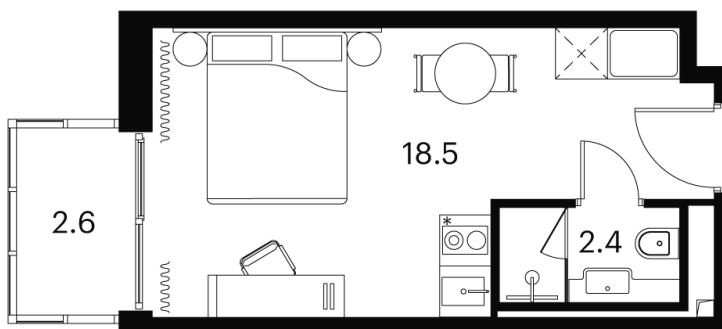

Номер: 1237

Отсканируйте QR-код и
смотрите на сайте
akvilon-signal.ru

1 КОМНАТНАЯ 23.5 м²

~~11 235 199 руб.~~

8 426 399 руб.

-25.00%

Чистовая отделка

С балконом

Корпус

Корпус 3

Этаж

15

Секция

1

16.09.2024, 19:06

Не является публичной офертой, цена может быть скорректирована. Информация взята с сайта «akvilon-signal.ru»

На этаже 15

1 комнатная 23.5 м²

Корпус 3
План 8-15, 17-23 этажа

- Studio
- Standard
- Deluxe
- Junior Suite

16.09.2024, 19:06

Не является публичной офертой, цена может быть скорректирована. Информация взята с сайта «akvilon-signal.ru»