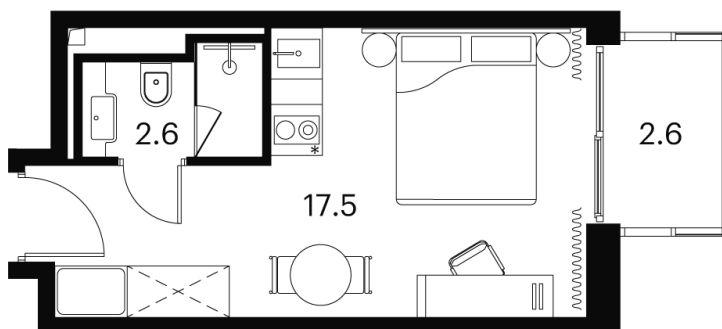

# 1 КОМНАТНАЯ 22.7 м<sup>2</sup>

~~12 218 301 руб.~~

9 163 726 руб.

-25%

Чистовая отделка

С балконом

Корпус

Корпус 4

# На этаже 21

1 комнатная 22.7 м<sup>2</sup>

Корпус 4  
План 8-15, 17-23 этажа

Сигнальный проезд

Ботанический сад

- Studio
- Deluxe
- Junior Suite

08.09.2024, 00:37

Не является публичной офертой, цена может быть скорректирована. Информация взята с сайта «akvilon-signal.ru»