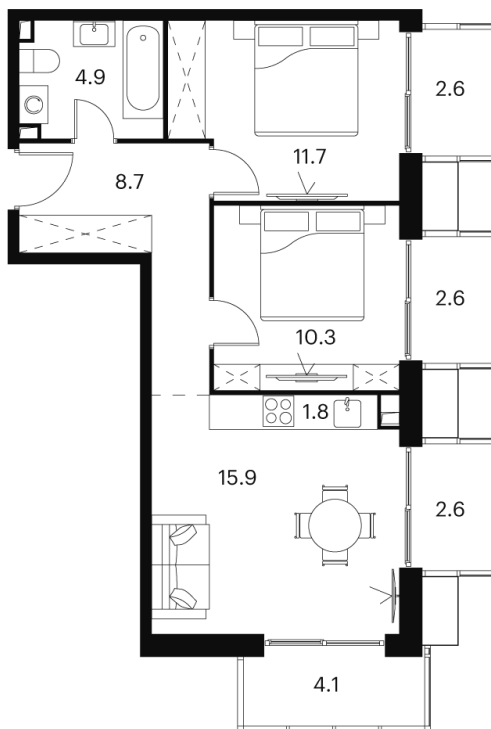

Номер: 777

Отсканируйте QR-код и
смотрите на сайте akvilon-
signal.ru

2 комнатная 65.2 м²

~~23 316 476 руб.~~

17 487 357 руб.

-25.00%

White Box

Корпус	Корпус 2	Этаж	14
Секция	1		

18.10.2024, 07:16

Не является публичной офертой, цена может быть скорректирована.
Информация взята с сайта «akvilon-signal.ru»

На этаже 14

2 комнатная 65.2 м²

Корпус 2
План 8-15, 17-23 этажа

- XS
- 1K
- S
- M

18.10.2024, 07:16

Не является публичной офертой, цена может быть скорректирована.
Информация взята с сайта «akvilon-signal.ru»

На генплане Корпус 2

2 комнатная 65.2 м²

18.10.2024, 07:16

Не является публичной офертой, цена может быть скорректирована.
Информация взята с сайта «akvilon-signal.ru»