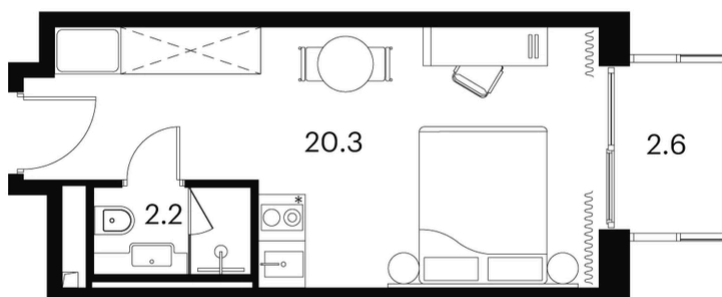

«апартамент-комплекс аквилон signal (аквилон сигнал)»

адрес

г Москва, Сигнальный
проезд, д 12

Номер 1213

квартира 1-комнатная 25,1 м²

Скидка

Чистовая отделка

Вид во двор

С балконом

Корпус

Корпус 3

Секция

1

Этаж

13

~~12 800 204 руб~~

9 600 153 руб

Отсканируйте QR-код и смотрите на сайте
akvilon-signal.ru

на этаже 13

Квартира 1-комнатная 25,1 м²

Корпус 3
План 8-15, 17-23 этажа

- Studio
- Standard
- Deluxe
- Junior Suite

генплан, корпус 3