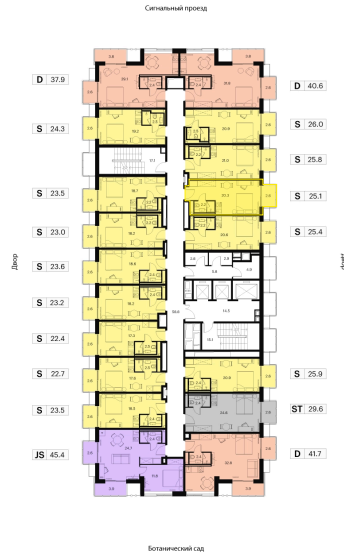

«апартамент-комплекс аквилон signal (аквилон сигнал)»

адрес

г Москва, Сигнальный
проезд, д 12

Номер 1213

квартира 1-комнатная 25,1 м²

Скидка

Чистовая отделка

Вид во двор

С балконом

Корпус

Корпус 3

Секция

1

Этаж

13

~~12 800 204 руб~~

9 600 153 руб

Отсканируйте QR-код и смотрите на сайте
akvilon-signal.ru

на этаже 13

Квартира 1-комнатная 25,1 м²

Корпус 3
План 8-15, 17-23 этажа

- Studio
- Standard
- Deluxe
- Junior Suite

генплан, корпус 3