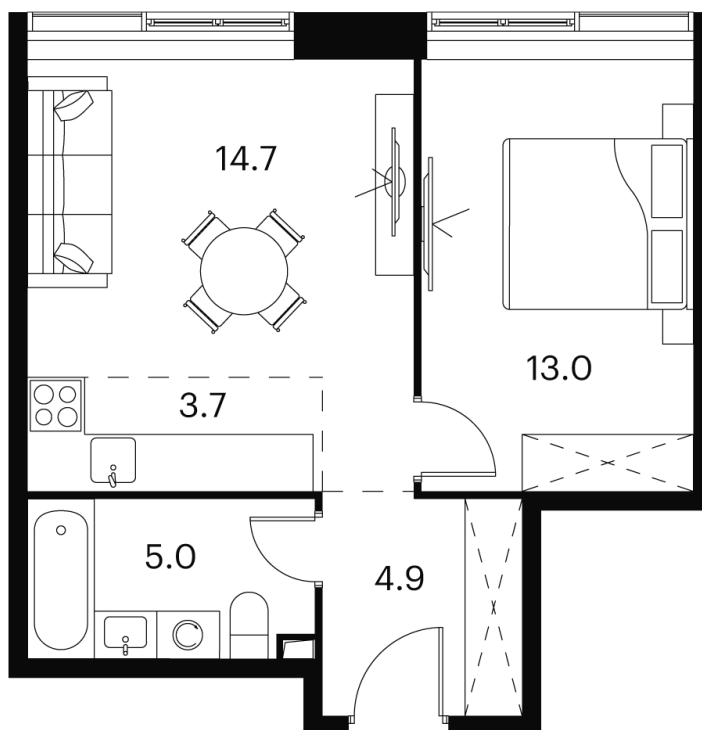

Номер: 913

Отсканируйте QR-код и
смотрите на сайте akvilon-
signal.ru

1 КОМНАТНАЯ 41.3 м²

~~22 614 063 руб.~~

16 960 547 руб.

В ипотеку от **38 269 руб.**

Скидка

White Box

Не является публичной офертой, цена может быть скорректирована.
Информация взята с сайта «akvilon-signal.ru».

На этаже 22

1 комнатная 41.3 м²

Корпус 2
План 8-15, 17-23 этажа

- XS
- 1K
- S
- M

30.05.2026 00:45 (Мск)