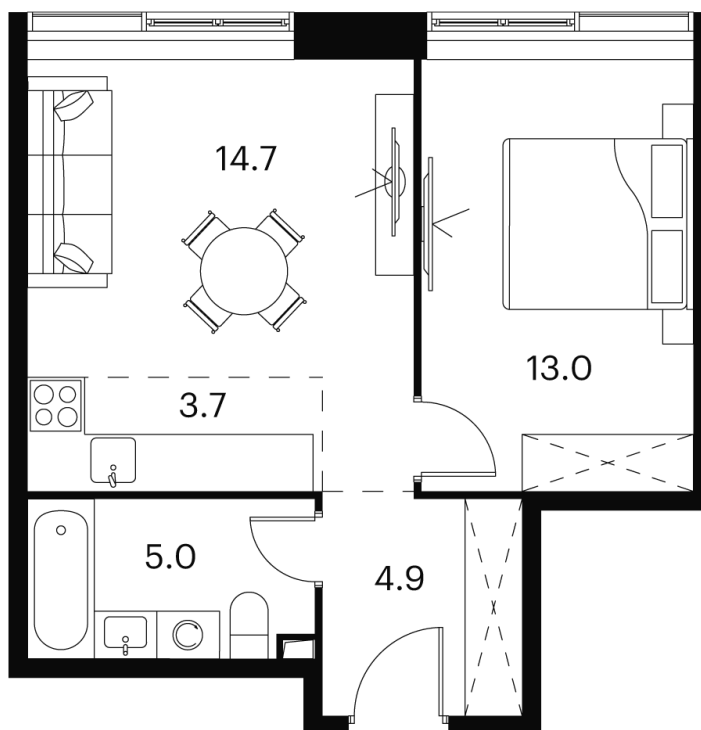

Номер: 913

Отсканируйте QR-код и
смотрите на сайте
akvilon-signal.ru

1 КОМНАТНАЯ 41.3 м²

~~16 809 485 руб.~~

12 607 114 руб.

-25.00%

White Box

Корпус

Корпус 2

Этаж

22

Секция

1

16.09.2024, 19:52

Не является публичной офертой, цена может быть скорректирована. Информация взята с сайта «akvilon-signal.ru»

На этаже 22

1 комнатная 41.3 м²

Корпус 2
План 8-15, 17-23 этажа

- XS
- 1K
- S
- M

16.09.2024, 19:52

Не является публичной офертой, цена может быть скорректирована. Информация взята с сайта «akvilon-signal.ru»

На генплане Корпус 2