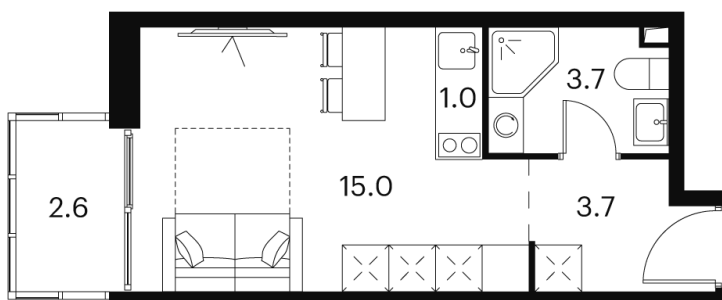

Номер: 745

студия 26 м²

Отсканируйте QR-код и
смотрите на сайте akvilon-
signal.ru

~~11 055 477 руб.~~

8 291 608 руб.

-25.00%

White Box

С балконом

Корпус

Корпус 2

Этаж

13

Секция

1

18.10.2024, 06:21

Не является публичной офертой, цена может быть скорректирована.
Информация взята с сайта «akvilon-signal.ru»

На этаже 13

Студия 26 м²

Корпус 2
План 8-15, 17-23 этажа

- XS
- 1K
- S
- M

18.10.2024, 06:21

Не является публичной офертой, цена может быть скорректирована.
Информация взята с сайта «akvilon-signal.ru»

На генплане Корпус 2