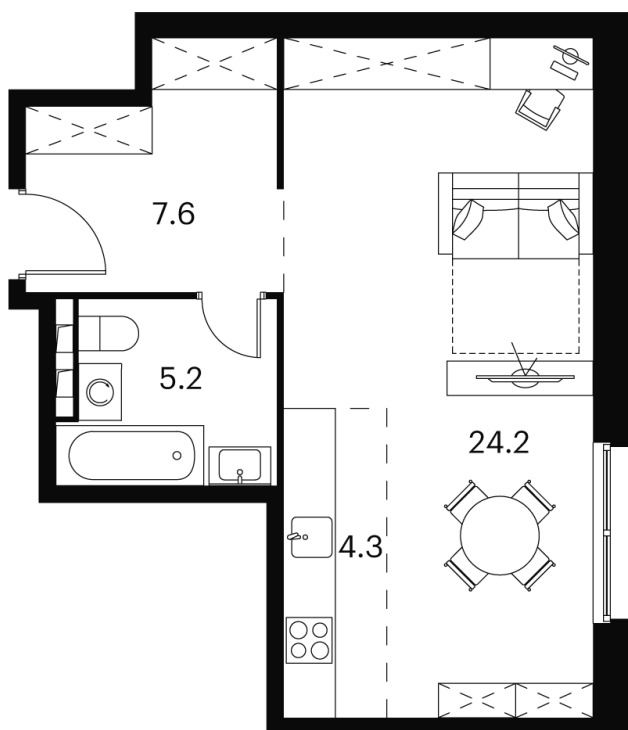

# студия 41.3 м<sup>2</sup>

~~14 882 976 руб.~~

11 162 232 руб.

Скидка

Скидка

White Box

Во двор

Корпус