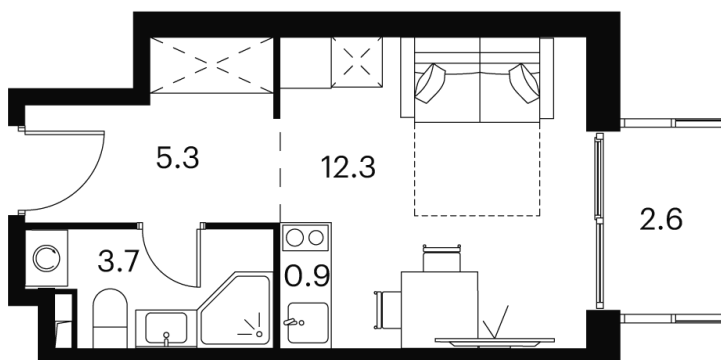

# студия 24.8 м<sup>2</sup>

~~9 964 309 руб.~~

7 473 232 руб.

-25%

White Box

С балконом

Корпус

Корпус 2

# На этаже 15

Студия 24.8 м<sup>2</sup>

Корпус 2  
План 8-15, 17-23 этажа

- XS
- 1K
- S
- M

07.09.2024, 23:26

Не является публичной офертой, цена может быть скорректирована. Информация взята с сайта «akvilon-signal.ru»