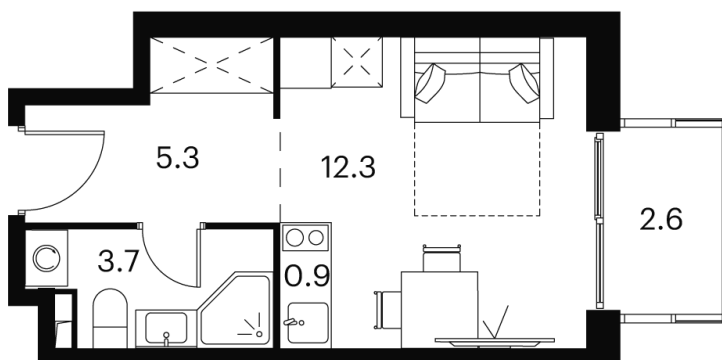

Номер: 789

студия 24.8 м²

Отсканируйте QR-код и
смотрите на сайте akvilon-
signal.ru

~~10 555 112 руб.~~

7 916 334 руб.

Скидка

White Box

Во двор

С балконом

Корпус

Корпус 2

Этаж

15

Секция

1

24.11.2024, 02:21

Не является публичной офертой, цена может быть скорректирована.
Информация взята с сайта «akvilon-signal.ru»