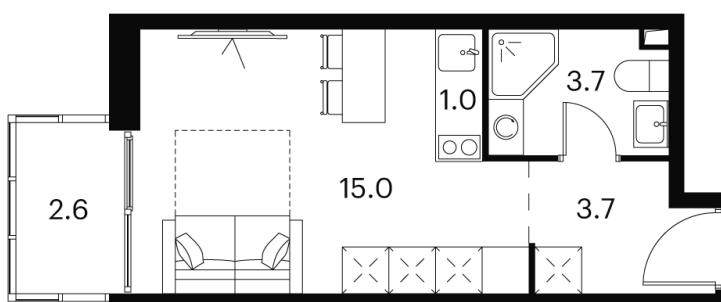

Номер: 871

студия 26 м²

Отсканируйте QR-код и
смотрите на сайте akvilon-
signal.ru

~~14 575 704 руб.~~

10 931 778 руб.

В ипотеку от 24 666 руб.

Скидка

White Box

Во двор

Европланировка

Корпус

Корпус 2

Этаж

20

Секция

1

01.07.2026 06:15 (Мск)

Не является публичной офертой, цена может быть скорректирована.
Информация взята с сайта «akvilon-signal.ru».

На этаже 20

Студия 26 м²

Корпус 2
План 8-15, 17-23 этажа

- XS
- 1K
- S
- M