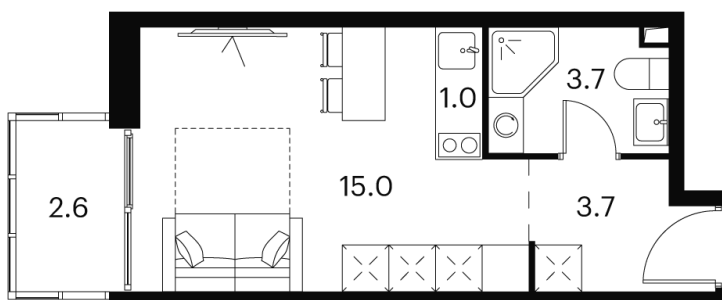

Номер: 871

студия 26 м²

Отсканируйте QR-код и
смотрите на сайте akvilon-
signal.ru

~~13 588 571 руб.~~

10 191 428 руб.

Скидка

Скидка

White Box

Во двор

С балконом

Корпус

Корпус 2

Этаж

20

Секция

1