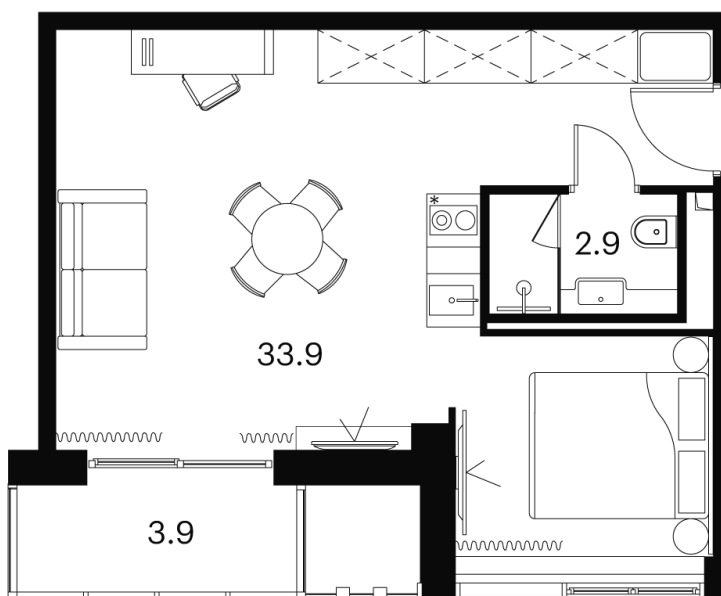

Номер: 1488

Отсканируйте QR-код и
смотрите на сайте akvilon-
signal.ru

1 КОМНАТНАЯ 40.7 м²

~~23 919 149 руб.~~

17 939 362 руб.

В ипотеку от 78 843 руб.

Скидка

Чистовая отделка

На улицу

С балконом

Корпус

Корпус 4

Этаж

6

Секция

1

30.05.2026 00:36 (Мск)

Не является публичной офертой, цена может быть скорректирована.
Информация взята с сайта «akvilon-signal.ru».

На этаже 6

1 комнатная 40.7 м²

Корпус 4
План 6 этажа

Сигнальный проезд

Ботанический сад

- Studio
- Superior
- Deluxe
- Junior Suite

30.05.2026 00:36 (Мск)

Не является публичной офертой, цена может быть скорректирована.
Информация взята с сайта «akvilon-signal.ru».

На генплане
Корпус 4

1 комнатная 40.7 м²