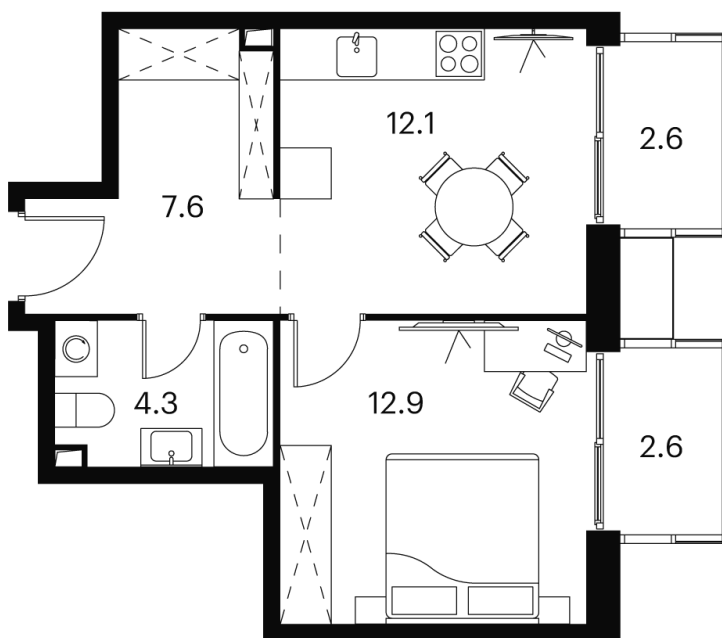

Номер: 846

Отсканируйте QR-код и
смотрите на сайте akvilon-
signal.ru

1 КОМНАТНАЯ 42.1 М²

~~17 599 719 руб.~~

13 199 789 руб.

Скидка

White Box

Во двор

Корпус

Корпус 2

Этаж

18

Секция

1

21.11.2024, 22:24

Не является публичной офертой, цена может быть скорректирована.
Информация взята с сайта «akvilon-signal.ru»

На этаже 18

1 комнатная 42.1 м²

Корпус 2
План 8-15, 17-23 этажа

- XS
- 1K
- S
- M

21.11.2024, 22:24

Не является публичной офертой, цена может быть скорректирована.
Информация взята с сайта «akvilon-signal.ru»

На генплане Корпус 2

1 комнатная 42.1 м²

21.11.2024, 22:24

Не является публичной офертой, цена может быть скорректирована.
Информация взята с сайта «akvilon-signal.ru»