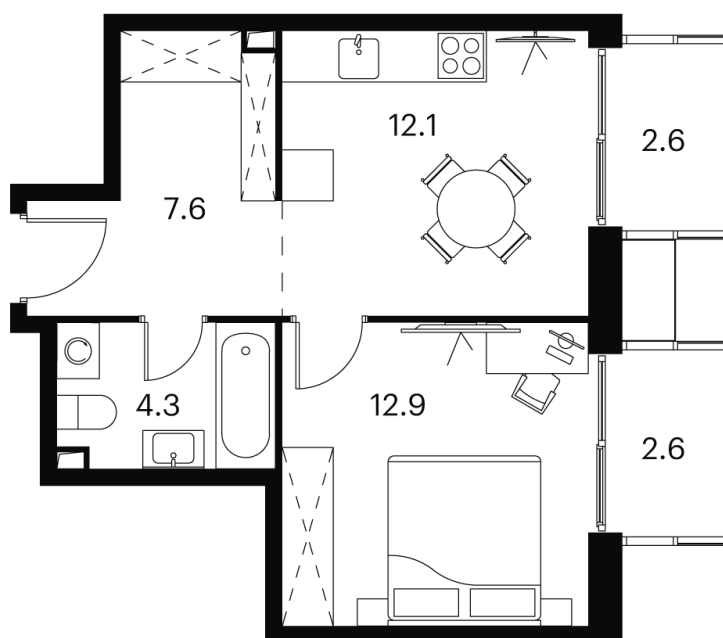

Номер: 846

Отсканируйте QR-код и
смотрите на сайте
akvilon-signal.ru

1 КОМНАТНАЯ 42.1 м²

~~16 761 637 руб.~~

12 571 228 руб.

-25.00%

White Box

Корпус	Корпус 2	Этаж	18
Секция	1		

16.09.2024, 19:32

Не является публичной офертой, цена может быть скорректирована. Информация взята с сайта «akvilon-signal.ru»

На этаже 18

1 комнатная 42.1 м²

Корпус 2
План 8-15, 17-23 этажа

- XS
- 1K
- S
- M

16.09.2024, 19:32

Не является публичной офертой, цена может быть скорректирована. Информация взята с сайта «akvilon-signal.ru»

На генплане Корпус 2

1 комнатная 42.1 м²

16.09.2024, 19:32

Не является публичной офертой, цена может быть скорректирована. Информация взята с сайта «akvilon-signal.ru»