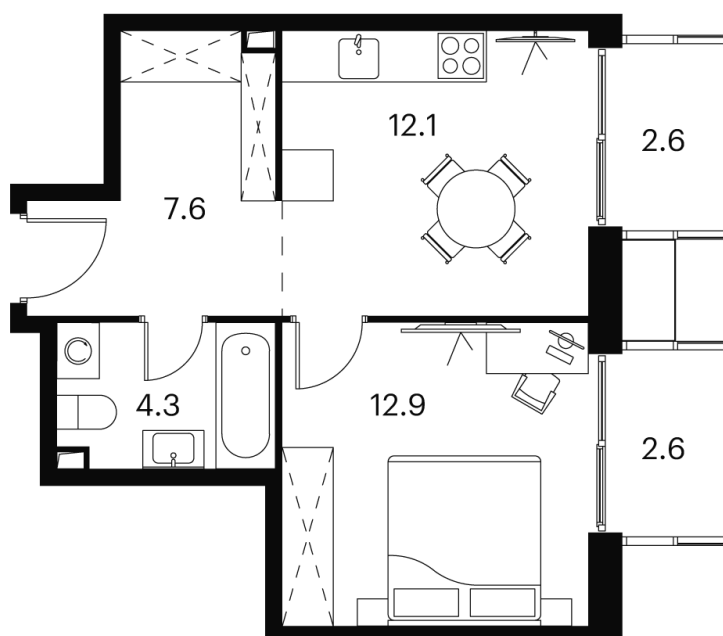

# 1 КОМНАТНАЯ 42.1 М<sup>2</sup>

~~22 842 281 руб.~~

**17 131 711 руб.**

В ипотеку от 75 293 руб.

Скидка

White Box

Во двор

Корпус

Корпус 2

Этаж

18

Секция

1

24.04.2026 02:27 (Мск)

Не является публичной офертой, цена может быть скорректирована.  
Информация взята с сайта «akvilon-signal.ru»

На этаже 18

1 комнатная 42.1 м<sup>2</sup>

Корпус 2  
План 8-15, 17-23 этажа

- XS
- 1K
- S
- M

24.04.2026 02:27 (Мск)

Не является публичной офертой, цена может быть скорректирована.  
Информация взята с сайта «akvilon-signal.ru»