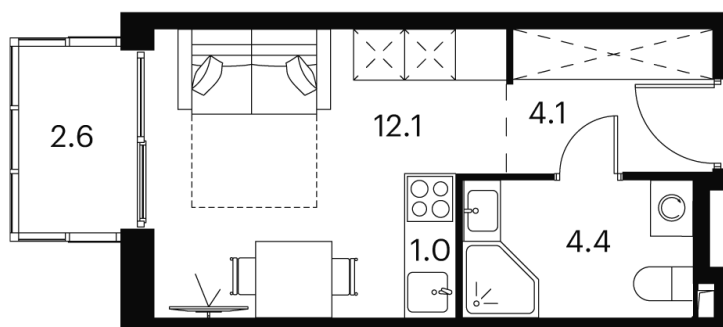

## студия 24.2 м<sup>2</sup>

~~15 302 596 руб.~~

**11 476 947 руб.**

В ипотеку от 50 441 руб.

Скидка

White Box

На улицу

С балконом

На этаже 17

Студия 24.2 м<sup>2</sup>

**Корпус 1**  
План 8-15, 17-23 этажа

24.04.2026 02:24 (Мск)

Не является публичной офертой, цена может быть скорректирована.  
Информация взята с сайта «akvilon-signal.ru»