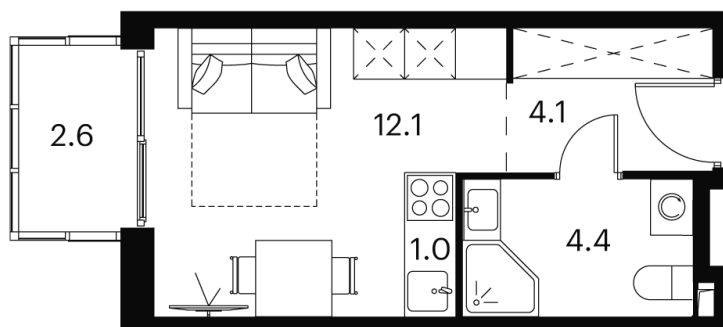

Номер: 367

Отсканируйте QR-код и
смотрите на сайте akvilon-
signal.ru

студия 24.2 м²

~~12 202 224 руб.~~

9 151 668 руб.

Скидка

Цена ниже сейчас

Скидка

White Box

На улицу

С балконом

Корпус

Корпус 1

Этаж

17

Секция