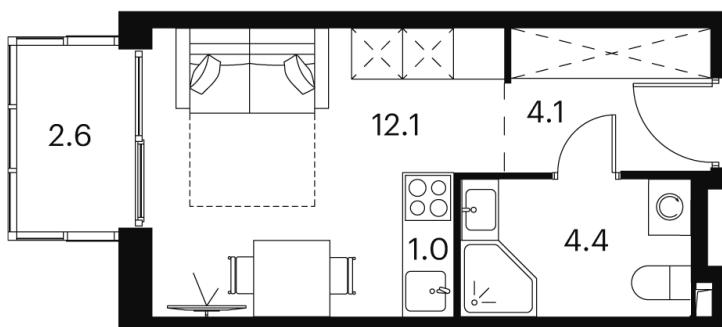

Номер: 367

студия 24.2 м²

Отсканируйте QR-код и
смотрите на сайте akvilon-
signal.ru

~~11 550 273 руб.~~

8 662 705 руб.

-25.00%

White Box

На улицу

С балконом

Корпус

Корпус 1

Этаж

17

Секция

1

18.10.2024, 08:40

Не является публичной офертой, цена может быть скорректирована.
Информация взята с сайта «akvilon-signal.ru»

На этаже 17

Студия 24.2 м²

Корпус 1
План 8-15, 17-23 этажа

18.10.2024, 08:40

Не является публичной офертой, цена может быть скорректирована.
Информация взята с сайта «akvilon-signal.ru»