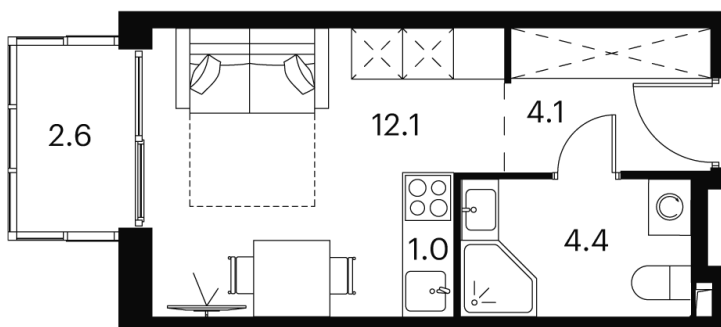

# студия 24.2 м<sup>2</sup>

Отсканируйте QR-код и  
смотрите на сайте akvilon-  
signal.ru

~~12 211 675 руб.~~

9 158 756 руб.

Скидка

White Box

На улицу

С балконом

# На этаже 17

Студия 24.2 м<sup>2</sup>

Корпус 1  
План 8-15, 17-23 этажа

26.12.2024, 10:50

Не является публичной офертой, цена может быть скорректирована.  
Информация взята с сайта «akvilon-signal.ru»