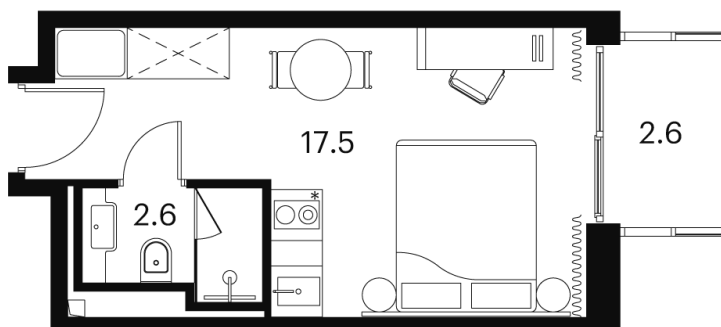

Номер: 1516

Отсканируйте QR-код и
смотрите на сайте akvilon-
signal.ru

1 КОМНАТНАЯ 22.7 м²

~~10 607 479 руб.~~

7 955 609 руб.

-25.00%

Чистовая отделка

С балконом

Корпус	Корпус 4	Этаж	8
Секция	1		

18.10.2024, 07:02

Не является публичной офертой, цена может быть скорректирована.
Информация взята с сайта «akvilon-signal.ru»

На этаже 8

1 комнатная 22.7 м²

Корпус 4
План 8-15, 17-23 этажа

- Studio
- Deluxe
- Junior Suite

18.10.2024, 07:02

Не является публичной офертой, цена может быть скорректирована.
Информация взята с сайта «akvilon-signal.ru»

На генплане Корпус 4

1 комнатная 22.7 м²

18.10.2024, 07:02