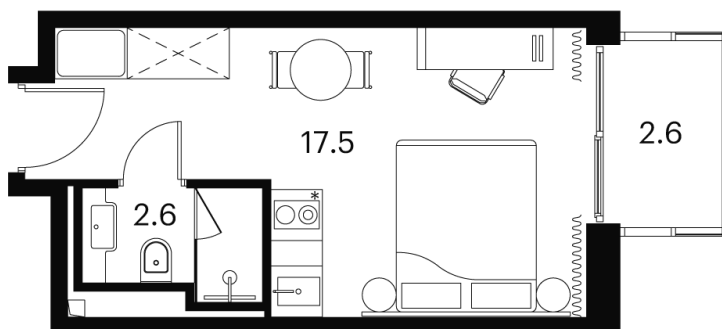

Номер: 1516

Отсканируйте QR-код и
смотрите на сайте
akvilon-signal.ru

1 КОМНАТНАЯ 22.7 м²

~~11 518 807 руб.~~

8 639 105 руб.

Скидка

Чистовая отделка

На улицу

С балконом

Корпус

Корпус 4

Этаж

8

Секция

1

21.12.2024, 17:50

Не является публичной офертой, цена может быть скорректирована. Информация взята с сайта «akvilon-signal.ru»

На этаже 8

1 комнатная 22.7 м²

Корпус 4
План 8-15, 17-23 этажа

- Studio
- Deluxe
- Junior Suite