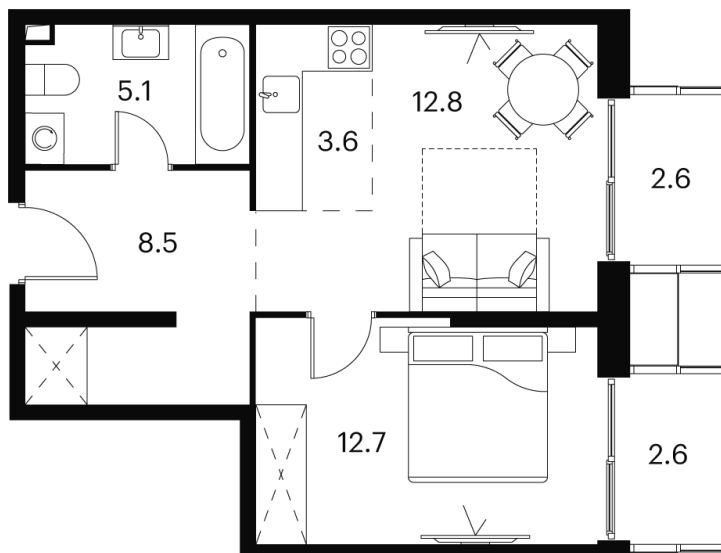

# 1 Комнатная 47.9 м<sup>2</sup>

~~19 526 191 руб.~~

14 644 643 руб.

Скидка

Скидка

White Box

Во двор

Корпус	Корпус 1	Этаж	13
Секция	1		

# На этаже 13

1 комнатная 47.9 м<sup>2</sup>

Корпус 1  
План 8-15, 17-23 этажа

Адрес офиса продаж  
г Москва, Сигнальный проезд, д 12

19.04.2025 17:51 (Мск)

Не является публичной офертой, цена может быть скорректирована.  
Информация взята с сайта «akvilon-signal.ru»