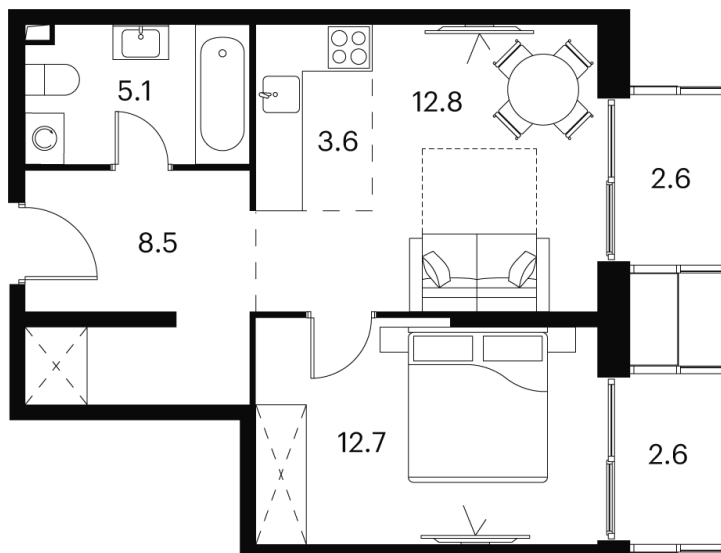

# 1 Комнатная 47.9 м<sup>2</sup>

~~16 693 813 руб.~~

12 520 360 руб.

-25%

White Box

Во двор

Корпус	Корпус 1	Этаж	13
Секция	1		

08.09.2024, 01:31

# На этаже 13

1 комнатная 47.9 м<sup>2</sup>

Корпус 1  
План 8-15, 17-23 этажа

08.09.2024, 01:31

Не является публичной офертой, цена может быть скорректирована. Информация взята с сайта «akvilon-signal.ru»