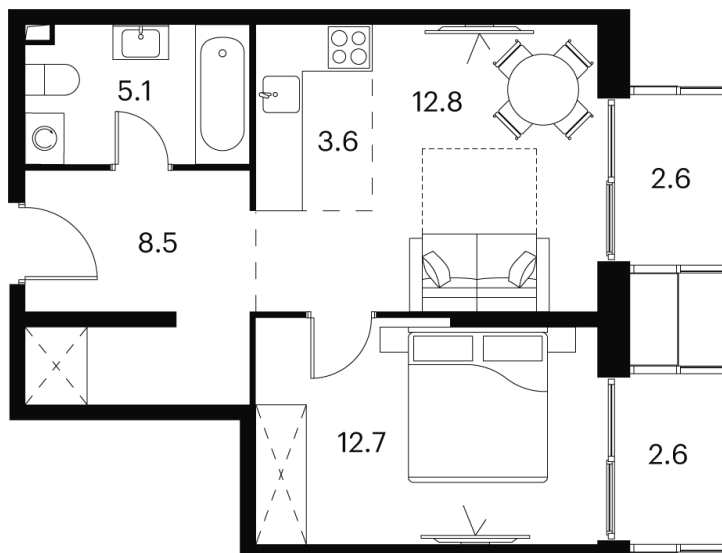

Номер: 290

Отсканируйте QR-код и
смотрите на сайте akvilon-
signal.ru

1 Комнатная 47.9 м²

~~17 662 647 руб.~~

13 246 985 руб.

Скидка

White Box

Во двор

Корпус

Корпус 1

Этаж

13

Секция

1

21.11.2024, 22:08

Не является публичной офертой, цена может быть скорректирована.
Информация взята с сайта «akvilon-signal.ru»

На этаже 13

1 комнатная 47.9 м²

Корпус 1
План 8-15, 17-23 этажа

21.11.2024, 22:08

Не является публичной офертой, цена может быть скорректирована.
Информация взята с сайта «akvilon-signal.ru»

На генплане Корпус 1