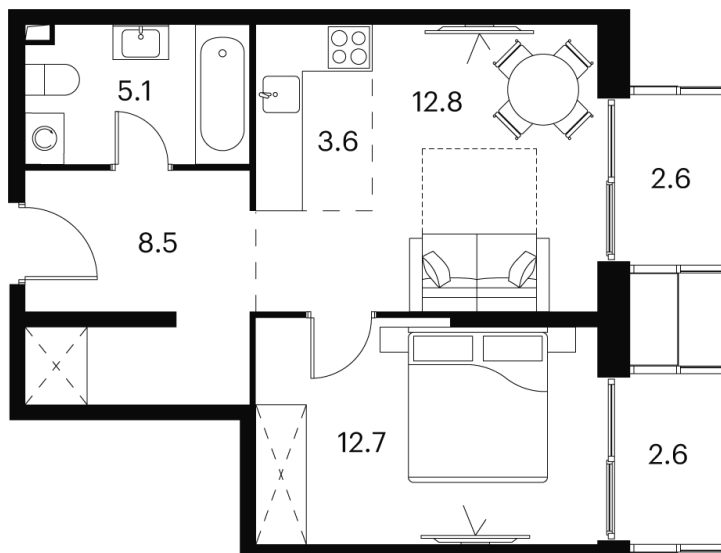

# 1 Комнатная 47.9 м<sup>2</sup>

~~19 526 191 руб.~~

**14 644 643 руб.**

Скидка

Скидка

White Box

Во двор

Корпус