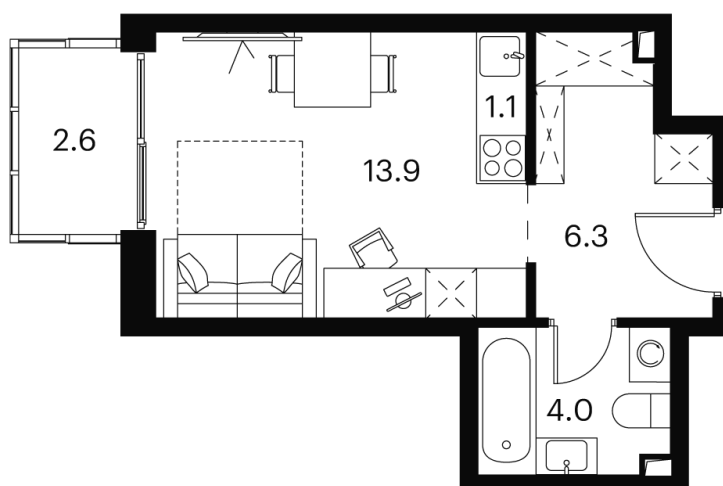

Номер: 470

**студия 27.9 м<sup>2</sup>**

Отсканируйте QR-код и  
смотрите на сайте  
akvilon-signal.ru

~~16 761 809 руб.~~

**12 571 357 руб.**

В ипотеку от **55 251 руб.**

Скидка

White Box

На улицу

С балконом

Корпус

Корпус 1

Этаж

22

Секция

1

# На этаже 22

Студия 27.9 м<sup>2</sup>

**Корпус 1**  
План 8-15, 17-23 этажа

29.05.2026 23:50 (Мск)

Не является публичной офертой, цена может быть скорректирована.  
Информация взята с сайта «akvilon-signal.ru».