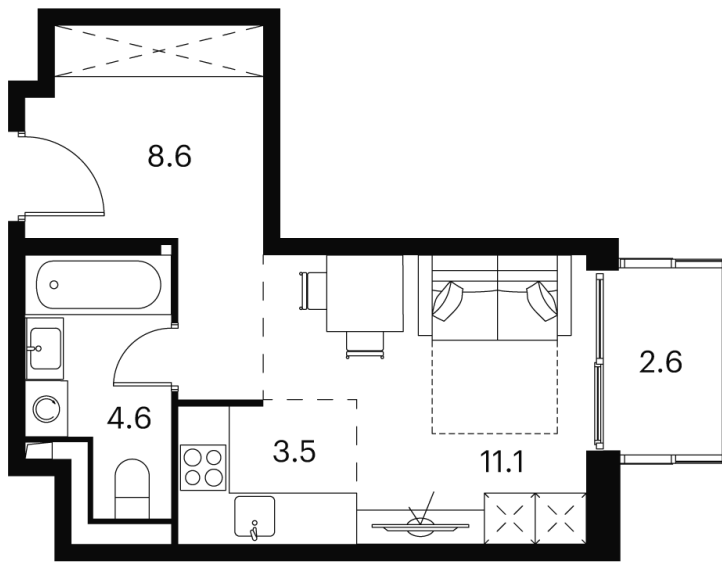

Номер: 602

студия 30.4 м²

Отсканируйте QR-код и
смотрите на сайте akvilon-
signal.ru

~~11 578 023 руб.~~

8 683 517 руб.

Скидка

White Box

Во двор

С балконом

Корпус

Корпус 2

Этаж

5

Секция

1

21.11.2024, 22:54

Не является публичной офертой, цена может быть скорректирована.
Информация взята с сайта «akvilon-signal.ru»

На этаже 5

Студия 30.4 м²

Корпус 2
План 5 этажа

- XS
- 1K
- S
- M

21.11.2024, 22:54

Не является публичной офертой, цена может быть скорректирована.
Информация взята с сайта «akvilon-signal.ru»