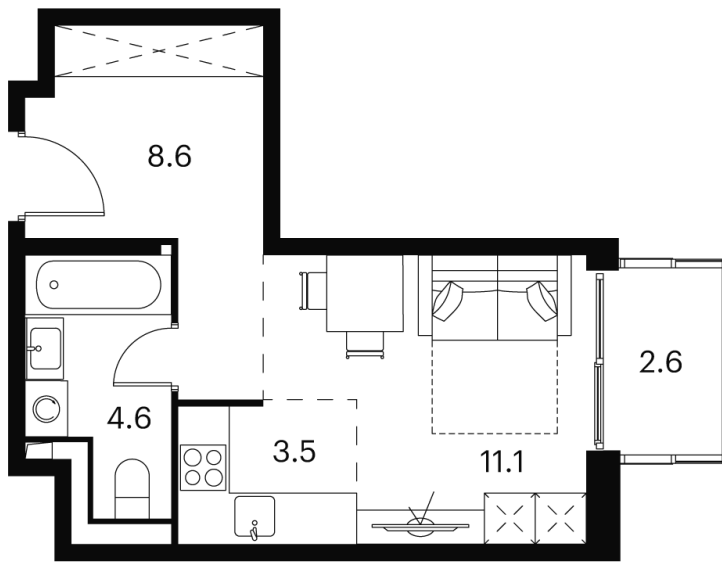

Номер: 602

Отсканируйте QR-код и
смотрите на сайте
akvilon-signal.ru

студия 30.4 м²

~~10 848 341 руб.~~

8 136 256 руб.

-25.00%

White Box

С балконом

Корпус

Корпус 2

Этаж

5

Секция

1

16.09.2024, 19:01

Не является публичной офертой, цена может быть скорректирована. Информация взята с сайта «akvilon-signal.ru»

На этаже 5

Студия 30.4 м²

Корпус 2
План 5 этажа

- XS
- 1K
- S
- M

16.09.2024, 19:01

Не является публичной офертой, цена может быть скорректирована. Информация взята с сайта «akvilon-signal.ru»

На генплане Корпус 2