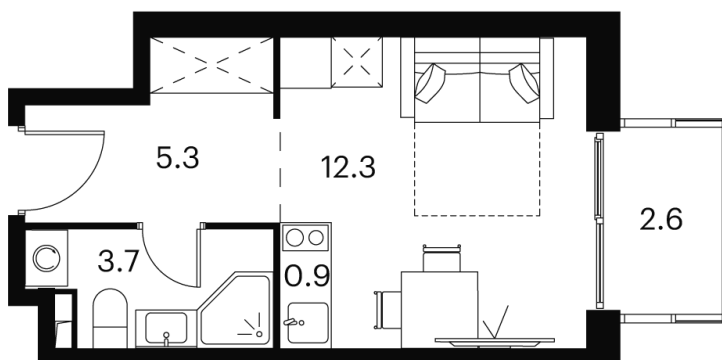

Номер: 897

студия 24.8 м²

Отсканируйте QR-код и
смотрите на сайте akvilon-
signal.ru

8 642 775 руб.

White Box

Во двор

С балконом

Корпус

Корпус 2

Этаж

21

Секция

1

23.11.2024, 04:12

Не является публичной офертой, цена может быть скорректирована.
Информация взята с сайта «akvilon-signal.ru»

На этаже 21

Студия 24.8 м²

Корпус 2
План 8-15, 17-23 этажа

- XS
- 1K
- S
- M

23.11.2024, 04:12

Не является публичной офертой, цена может быть скорректирована.
Информация взята с сайта «akvilon-signal.ru»

На генплане Корпус 2