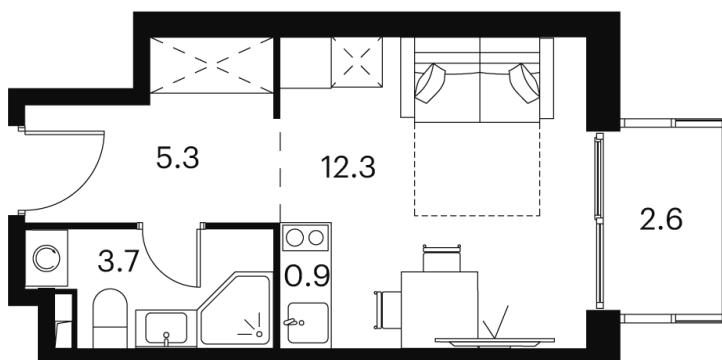

Номер: 897

студия 24.8 м²

Отсканируйте QR-код и
смотрите на сайте akvilon-
signal.ru

~~10 886 771 руб.~~

8 165 078 руб.

-25.00%

White Box

С балконом

Корпус	Корпус 2	Этаж	21
Секция	1		

18.10.2024, 04:23

Не является публичной офертой, цена может быть скорректирована.
Информация взята с сайта «akvilon-signal.ru»

На этаже 21

Студия 24.8 м²

Корпус 2
План 8-15, 17-23 этажа

- XS
- 1K
- S
- M

18.10.2024, 04:23

Не является публичной офертой, цена может быть скорректирована.
Информация взята с сайта «akvilon-signal.ru»

На генплане Корпус 2

Студия 24.8 м²

18.10.2024, 04:23

Не является публичной офертой, цена может быть скорректирована.
Информация взята с сайта «akvilon-signal.ru»