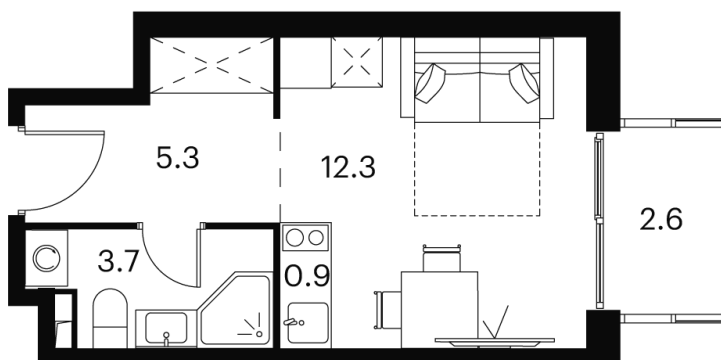

# студия 24.8 м<sup>2</sup>

~~12 967 765 руб.~~

9 725 824 руб.

Скидка

Скидка

White Box

Во двор

С балконом