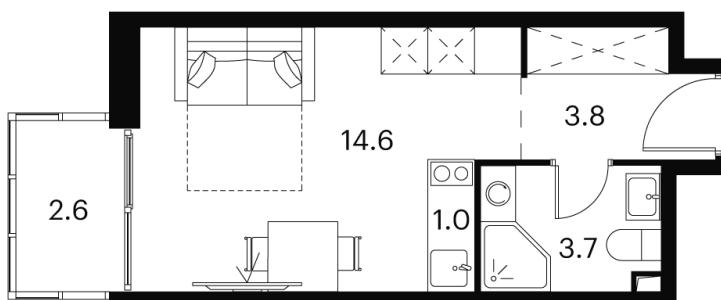

Номер: 640

Отсканируйте QR-код и
смотрите на сайте akvilon-
signal.ru

студия 25.7 м²

~~11 940 020 руб.~~

8 955 015 руб.

Скидка

Скидка

White Box

Во двор

С балконом

Корпус	Корпус 2	Этаж	7
Секция	1		

Адрес офиса продаж
г Москва, Сигнальный проезд, д 12

14.03.2025 08:29 (Мск)

Не является публичной офертой, цена может быть скорректирована.
Информация взята с сайта «akvilon-signal.ru»

На этаже 7

Студия 25.7 м²

Корпус 2
План 7 этажа

- XS
- 1K
- S
- M

Адрес офиса продаж
г Москва, Сигнальный проезд, д 12

14.03.2025 08:29 (Мск)

Не является публичной офертой, цена может быть скорректирована.
Информация взята с сайта «akvilon-signal.ru»