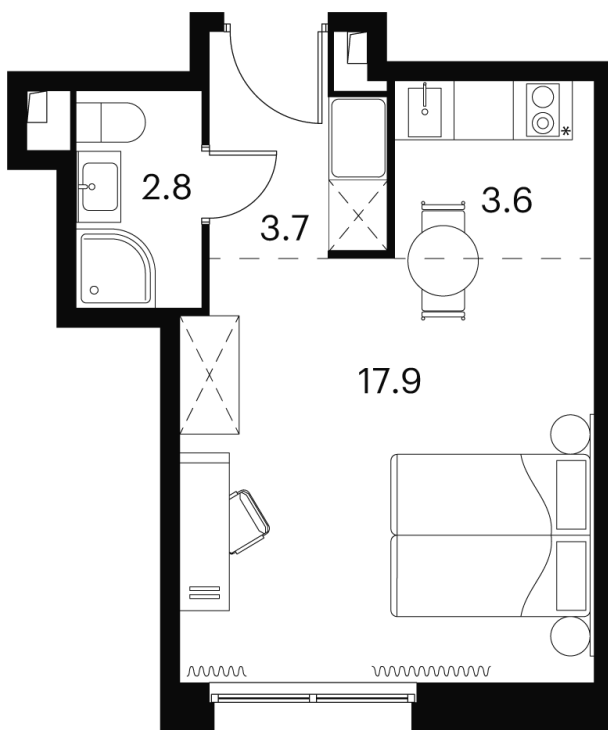

Номер: 1054

Отсканируйте QR-код и
смотрите на сайте akvilon-
signal.ru

1 КОМНАТНАЯ 28 м²

~~14 117 240 руб.~~

10 587 930 руб.

Скидка

Скидка

Чистовая отделка

г Москва, Сигнальный проезд, д 12

05.02.2025 07:47 (Мск)

Не является публичной офертой, цена может быть скорректирована.
Информация взята с сайта «akvilon-signal.ru»

На этаже 5

1 комнатная 28 м²

Корпус 3
План 2-5 этажа