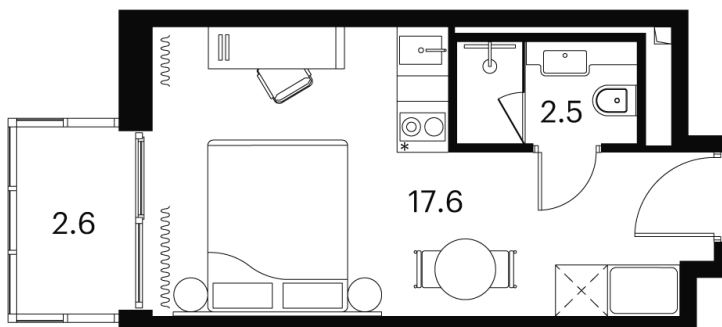

Номер: 1220

Отсканируйте QR-код и
смотрите на сайте
akvilon-signal.ru

1 КОМНАТНАЯ 22.7 м²

~~10 885 449 руб.~~

8 164 087 руб.

-25%

Чистовая отделка

С балконом

Корпус

Корпус 3

Этаж

14

Секция

1

08.09.2024, 04:11

Не является публичной офертой, цена может быть скорректирована. Информация взята с сайта «akvilon-signal.ru»

На этаже 14

1 комнатная 22.7 м²

Корпус 3
План 8-15, 17-23 этажа

- Studio
- Standard
- Deluxe
- Junior Suite

08.09.2024, 04:11

Не является публичной офертой, цена может быть скорректирована. Информация взята с сайта «akvilon-signal.ru»

На генплане Корпус 3

1 комнатная 22.7 м²

08.09.2024, 04:11

Не является публичной офертой, цена может быть скорректирована. Информация взята с сайта «akvilon-signal.ru»