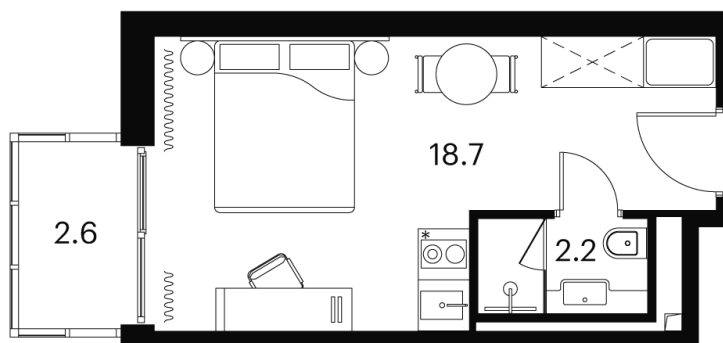

Номер: 1333

Отсканируйте QR-код и
смотрите на сайте akvilon-
signal.ru

1 КОМНАТНАЯ 23.5 м²

~~12 676 807 руб.~~

9 507 605 руб.

Скидка

Чистовая отделка

Во двор

С балконом

Корпус

Корпус 3

Этаж

20

Секция

1

26.12.2024, 10:56

Не является публичной офертой, цена может быть скорректирована.
Информация взята с сайта «akvilon-signal.ru»

На этаже 20

1 комнатная 23.5 м²

Корпус 3
План 8-15, 17-23 этажа

Ботанический сад

- Studio
- Standard
- Deluxe
- Junior Suite

26.12.2024, 10:56

Не является публичной офертой, цена может быть скорректирована.
Информация взята с сайта «akvilon-signal.ru»

На генплане Корпус 3

1 комнатная 23.5 м²

26.12.2024, 10:56

Не является публичной офертой, цена может быть скорректирована.
Информация взята с сайта «akvilon-signal.ru»