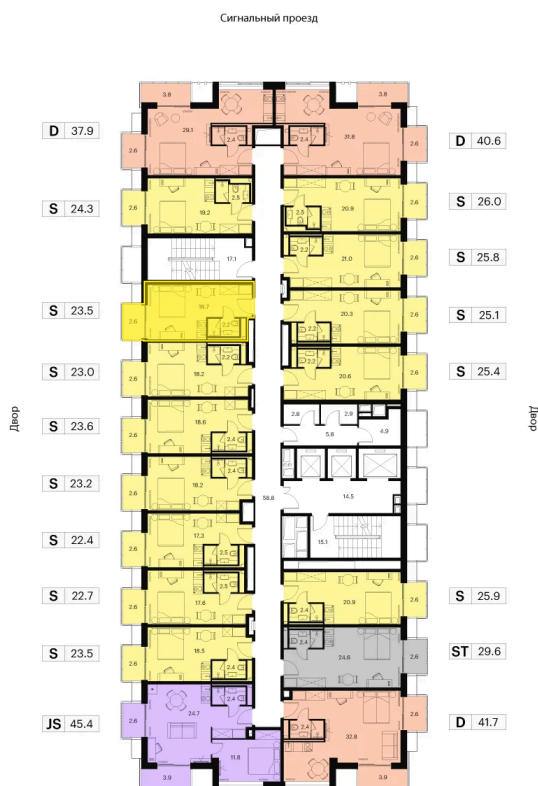

Номер: 1333

Отсканируйте QR-код и
смотрите на сайте akvilon-
signal.ru

1 КОМНАТНАЯ 23.5 м²

~~12 676 807 руб.~~

9 507 605 руб.

Скидка

Чистовая отделка

Во двор

С балконом

Корпус

Корпус 3

Этаж

20

Секция

1

26.12.2024, 10:56

Не является публичной офертой, цена может быть скорректирована.
Информация взята с сайта «akvilon-signal.ru»

На этаже 20

1 комнатная 23.5 м²

Корпус 3
План 8-15, 17-23 этажа

Ботанический сад

- Studio
- Standard
- Deluxe
- Junior Suite

26.12.2024, 10:56

Не является публичной офертой, цена может быть скорректирована.
Информация взята с сайта «akvilon-signal.ru»

На генплане Корпус 3

1 комнатная 23.5 м²

26.12.2024, 10:56

Не является публичной офертой, цена может быть скорректирована.
Информация взята с сайта «akvilon-signal.ru»