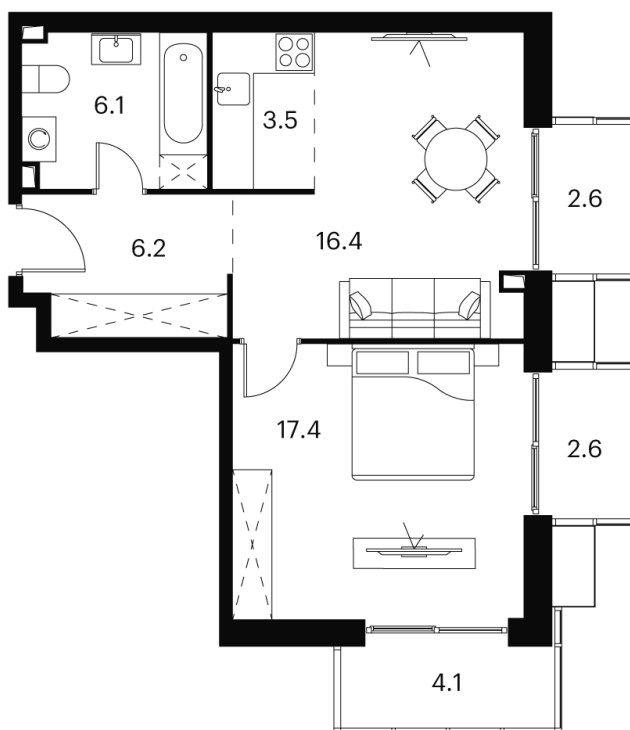

Номер: 464

Отсканируйте QR-код и
смотрите на сайте akvilon-
signal.ru

1 Комнатная 58.9 м²

~~25 731 211 руб.~~

19 298 408 руб.

В ипотеку от 43 544 руб.

Скидка

White Box

На улицу

Европланировка

Корпус

Корпус 1

Этаж

22

Секция

1

05.07.2026 01:56 (Мск)

Не является публичной офертой, цена может быть скорректирована.
Информация взята с сайта «akvilon-signal.ru».

На этаже 22

1 комнатная 58.9 м²

Корпус 1
План 8-15, 17-23 этажа

05.07.2026 01:56 (Мск)