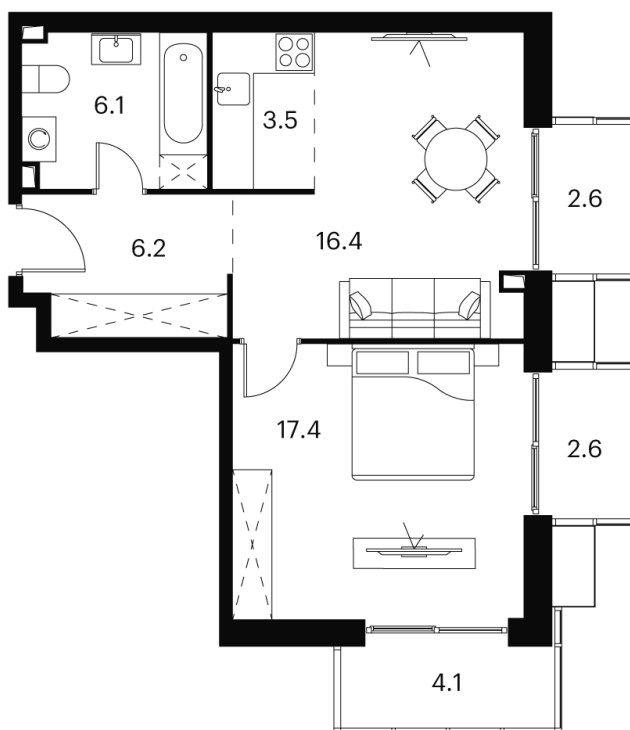

Номер: 464

Отсканируйте QR-код и
смотрите на сайте akvilon-
signal.ru

1 Комнатная 58.9 м²

~~30 742 188 руб.~~

23 056 641 руб.

В ипотеку от 101 333 руб.

Скидка

White Box

На улицу

Корпус

Корпус 1

Этаж

22

Секция

1

24.04.2026 18:36 (Мск)

Не является публичной офертой, цена может быть скорректирована.
Информация взята с сайта «akvilon-signal.ru»

На этаже 22

1 комнатная 58.9 м²

Корпус 1
План 8-15, 17-23 этажа

24.04.2026 18:36 (Мск)

Не является публичной офертой, цена может быть скорректирована.
Информация взята с сайта «akvilon-signal.ru»

На генплане
Корпус 1

1 комнатная 58.9 м²

24.04.2026 18:36 (Мск)

Не является публичной офертой, цена может быть скорректирована.
Информация взята с сайта «akvilon-signal.ru»