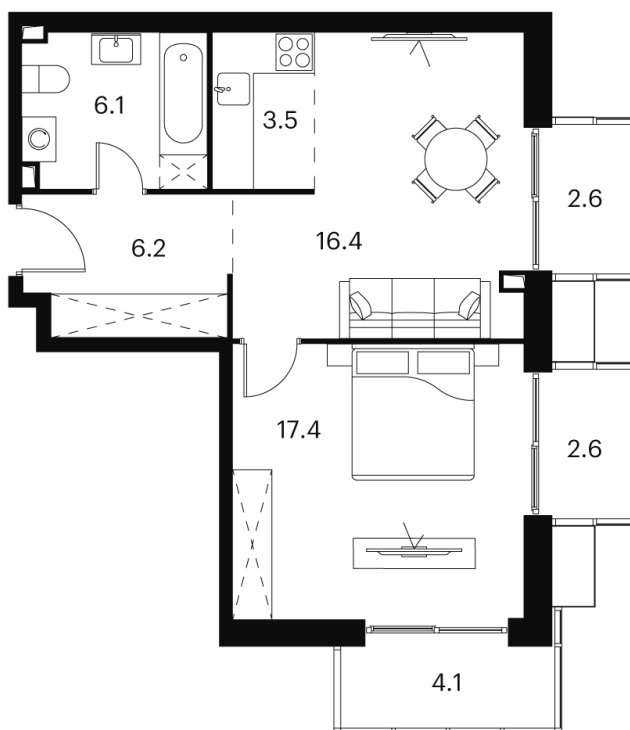

Номер: 464

Отсканируйте QR-код и
смотрите на сайте akvilon-
signal.ru

1 Комнатная 58.9 м²

~~23 095 896 руб.~~

17 321 922 руб.

-25.00%

White Box

На улицу

Корпус	Корпус 1	Этаж	22
Секция	1		

18.10.2024, 02:46

Не является публичной офертой, цена может быть скорректирована.
Информация взята с сайта «akvilon-signal.ru»

На этаже 22

1 комнатная 58.9 м²

Корпус 1
План 8-15, 17-23 этажа

18.10.2024, 02:46

Не является публичной офертой, цена может быть скорректирована.
Информация взята с сайта «akvilon-signal.ru»

На генплане Корпус 1

1 комнатная 58.9 м²

18.10.2024, 02:46

Не является публичной офертой, цена может быть скорректирована.
Информация взята с сайта «akvilon-signal.ru»