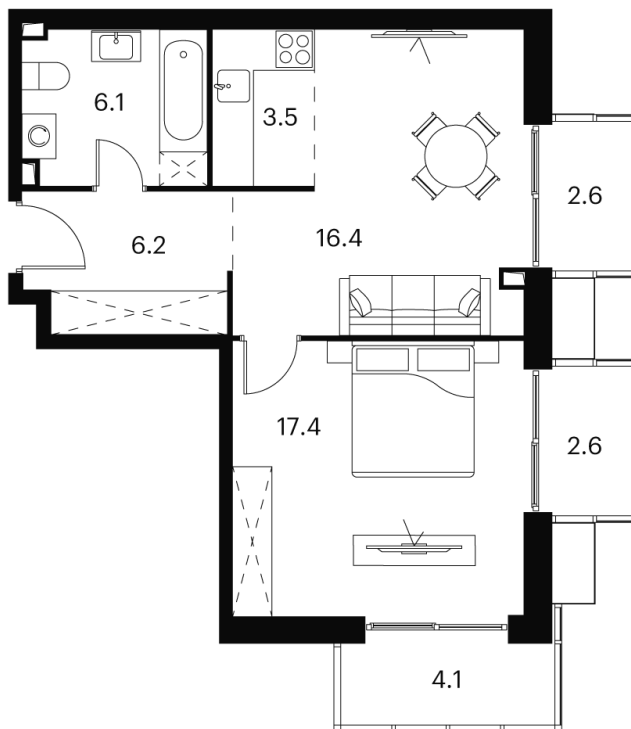

# 1 Комнатная 58.9 м<sup>2</sup>

~~24 250 691 руб.~~

18 188 018 руб.

Скидка

White Box

На улицу

Корпус

Корпус 1

# На этаже 22

1 комнатная 58.9 м<sup>2</sup>

Корпус 1  
План 8-15, 17-23 этажа

21.12.2024, 18:33

Не является публичной офертой, цена может быть скорректирована.  
Информация взята с сайта «akvilon-signal.ru»