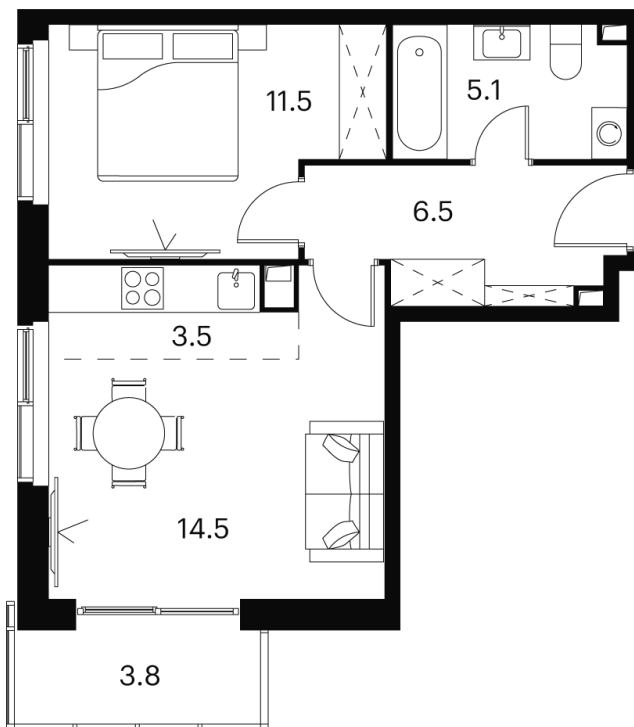

# 1 Комнатная 50.4 м<sup>2</sup>

~~21 141 160 руб.~~

**15 855 870 руб.**

Скидка

White Box

Во двор

На улицу

Корпус

# На этаже 19

1 комнатная 50.4 м<sup>2</sup>

Корпус 2  
План 8-15, 17-23 этажа

- XS
- 1K
- S
- M

24.11.2024, 16:44

Не является публичной офертой, цена может быть скорректирована.  
Информация взята с сайта «akvilon-signal.ru»