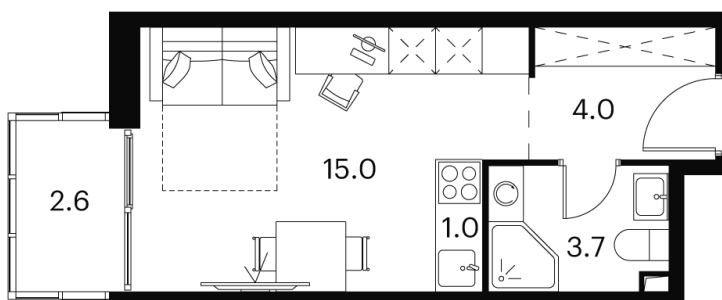

Номер: 616

студия 26.3 м²

Отсканируйте QR-код и
смотрите на сайте akvilon-
signal.ru

~~10 912 307 руб.~~

8 184 230 руб.

Скидка

White Box

Во двор

С балконом

Корпус	Корпус 2	Этаж	6
Секция	1		

21.11.2024, 22:39

Не является публичной офертой, цена может быть скорректирована.
Информация взята с сайта «akvilon-signal.ru»