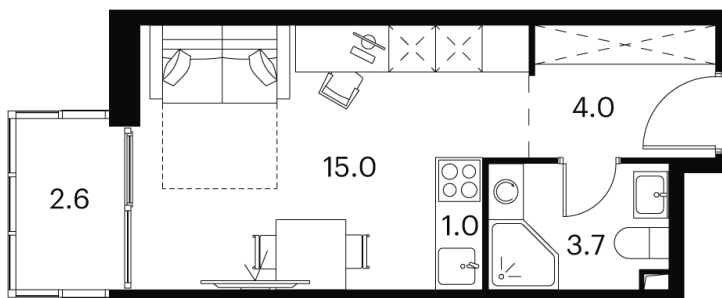

Номер: 616

студия 26.3 м²

Отсканируйте QR-код и
смотрите на сайте
akvilon-signal.ru

~~10 392 673 руб.~~

7 794 505 руб.

-25%

White Box

С балконом

| | | | |
|--------|----------|------|---|
| Корпус | Корпус 2 | Этаж | 6 |
| Секция | 1 | | |

08.09.2024, 00:50

Не является публичной офертой, цена может быть скорректирована. Информация взята с сайта «akvilon-signal.ru»

На этаже 6

Студия 26.3 м²

Корпус 2
План 6 этажа

- XS
- 1K
- S
- M

08.09.2024, 00:50

Не является публичной офертой, цена может быть скорректирована. Информация взята с сайта «akvilon-signal.ru»

На генплане Корпус 2