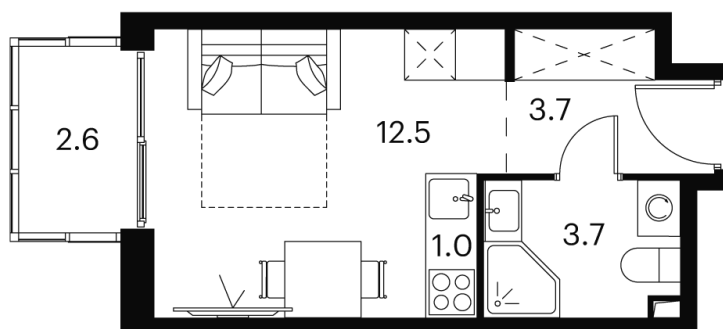

## студия 23.5 м<sup>2</sup>

~~15 273 152 руб.~~

**11 454 864 руб.**

В ипотеку от 50 344 руб.

Скидка

White Box

На улицу

С балконом