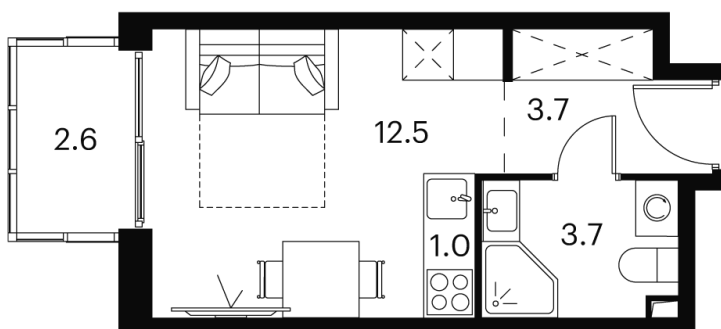

Номер: 467

Отсканируйте QR-код и
смотрите на сайте akvilon-
signal.ru

студия 23.5 м²

~~15 354 619 руб.~~

11 515 964 руб.

В ипотеку от 25 984 руб.

Скидка

White Box

На улицу

С балконом

Корпус	Корпус 1	Этаж	22
Секция	1		

09.06.2026 01:05 (Мск)

Не является публичной офертой, цена может быть скорректирована.
Информация взята с сайта «akvilon-signal.ru».

На этаже 22

Студия 23.5 м²

Корпус 1
План 8-15, 17-23 этажа

09.06.2026 01:05 (Мск)

Не является публичной офертой, цена может быть скорректирована.
Информация взята с сайта «akvilon-signal.ru».

На генплане
Корпус 1

Студия 23.5 м²

09.06.2026 01:05 (Мск)