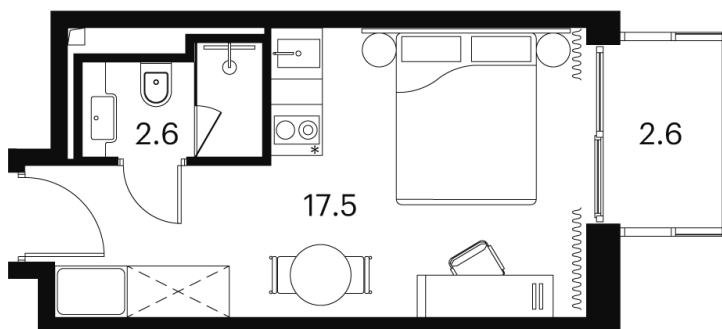

Номер: 1599

Отсканируйте QR-код и
смотрите на сайте akvilon-
signal.ru

1 КОМНАТНАЯ 22.7 м²

~~11 281 793 руб.~~

8 461 345 руб.

-25.00%

Чистовая отделка

На улицу

С балконом

Корпус

Корпус 4

Этаж

15

Секция

1

31.10.2024, 02:18

Не является публичной офертой, цена может быть скорректирована.
Информация взята с сайта «akvilon-signal.ru»

На этаже 15

1 комнатная 22.7 м²

Корпус 4
План 8-15, 17-23 этажа

Сигнальный проезд

Ботанический сад

- Studio
- Deluxe
- Junior Suite

31.10.2024, 02:18

Не является публичной офертой, цена может быть скорректирована.
Информация взята с сайта «akvilon-signal.ru»

На генплане Корпус 4

1 комнатная 22.7 м²

31.10.2024, 02:18