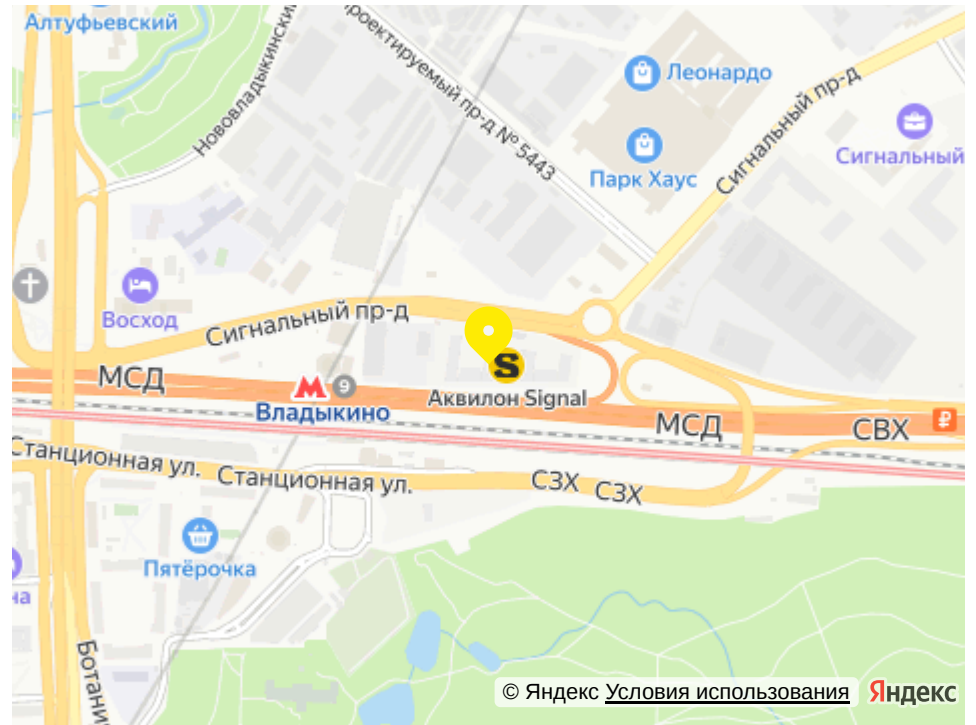

«апартамент-комплекс аквилон signal (аквилон сигнал)»

адрес

г Москва, Сигнальный
проезд, д 12

© Яндекс [Условия использования](#) Яндекс

Номер 325

студия 24,2 м²

Скидка

White Box