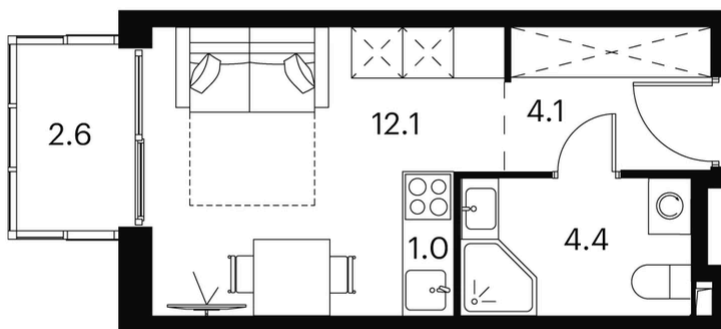

«апартамент-комплекс аквилон signal (аквилон сигнал)»

адрес

г Москва, Сигнальный
проезд, д 12

© Яндекс [Условия использования](#) Яндекс

Номер 325

студия 24,2 м²

Скидка

White Box

Вид на улицу

С балконом

Корпус	Корпус 1	Секция	1
Этаж	15		

~~12 103 520 руб~~

9 077 640 руб

Отсканируйте QR-код и смотрите на сайте
akvilon-signal.ru

на этаже 15

Студия 24,2 м²