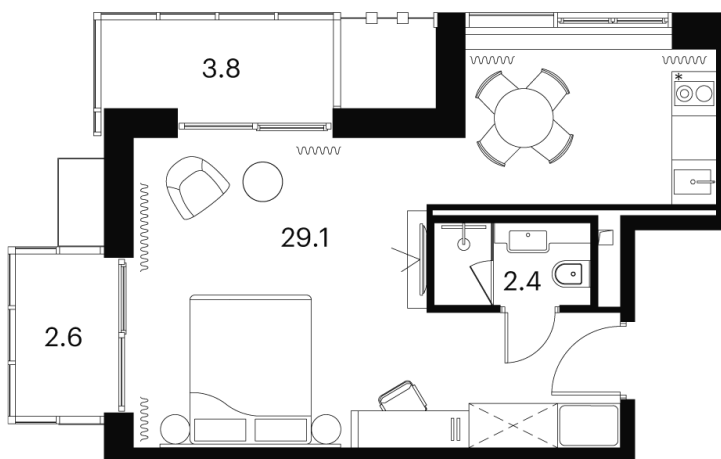

Номер: 1101

Отсканируйте QR-код и
смотрите на сайте akvilon-
signal.ru

1 Комнатная 37.9 м²

~~17 626 408 руб.~~

13 219 806 руб.

Скидка

Скидка

Чистовая отделка

г Москва, Сигнальный проезд, д 12

12.05.2025 20:35 (Мск)

Не является публичной офертой, цена может быть скорректирована.
Информация взята с сайта «akvilon-signal.ru»

На этаже 7

1 комнатная 37.9 м²

Корпус 3
План 7 этажа