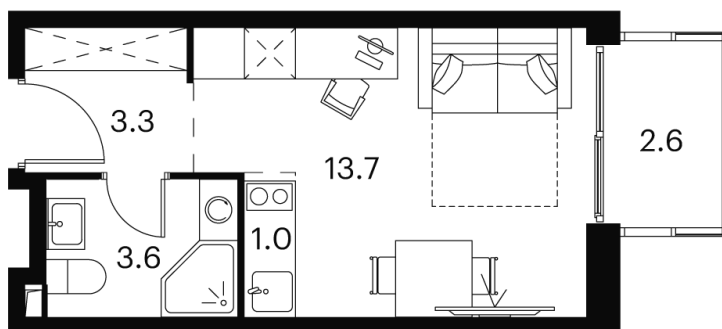

Номер: 830

студия 24.2 м²

Отсканируйте QR-код и
смотрите на сайте akvilon-
signal.ru

8 325 891 руб.

White Box

Во двор

С балконом

Корпус

Корпус 2

Этаж

17

Секция

1

23.11.2024, 14:59

Не является публичной офертой, цена может быть скорректирована.
Информация взята с сайта «akvilon-signal.ru»

На этаже 17

Студия 24.2 м²

Корпус 2
План 8-15, 17-23 этажа

23.11.2024, 14:59

Не является публичной офертой, цена может быть скорректирована.
Информация взята с сайта «akvilon-signal.ru»

На генплане Корпус 2

Студия 24.2 м²