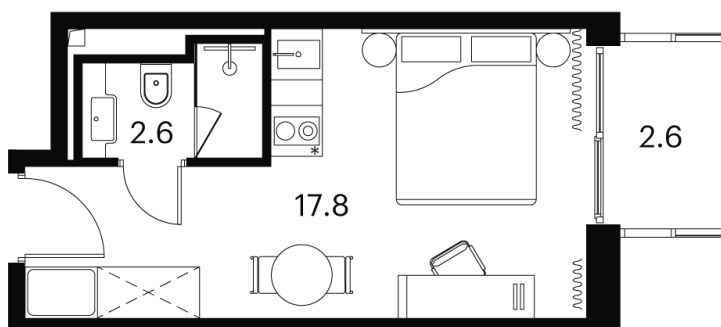

Номер: 1661

Отсканируйте QR-код и
смотрите на сайте akvilon-
signal.ru

1 КОМНАТНАЯ 23 м²

~~17 947 881 руб.~~

13 460 911 руб.

В ипотеку от 59 160 руб.

Скидка

Чистовая отделка

На улицу

С балконом

Корпус

Корпус 4

Этаж

20

Секция

1

08.04.2026 13:20 (Мск)

Не является публичной офертой, цена может быть скорректирована.
Информация взята с сайта «akvilon-signal.ru»

На этаже 20

1 комнатная 23 м²

Корпус 4
План 8-15, 17-23 этажа

- Studio
- Deluxe
- Junior Suite