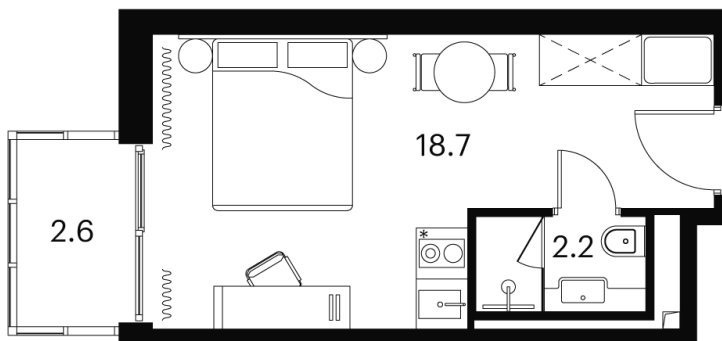

Номер: 1261

Отсканируйте QR-код и
смотрите на сайте
akvilon-signal.ru

1 КОМНАТНАЯ 23.5 м²

~~12 655 876 руб.~~

9 491 907 руб.

Скидка

Скидка

Чистовая отделка

Во двор

С балконом

Корпус

Корпус 3

Этаж

16

Секция

1

Корпус 3
План 16 этажа

- Studio
- Standard
- Deluxe
- Junior Suite

Адрес офиса продаж
г Москва, Сигнальный проезд, д 12

11.03.2025 09:58 (Мск)

Не является публичной офертой, цена может быть скорректирована. Информация взята с сайта «akvilon-signal.ru»