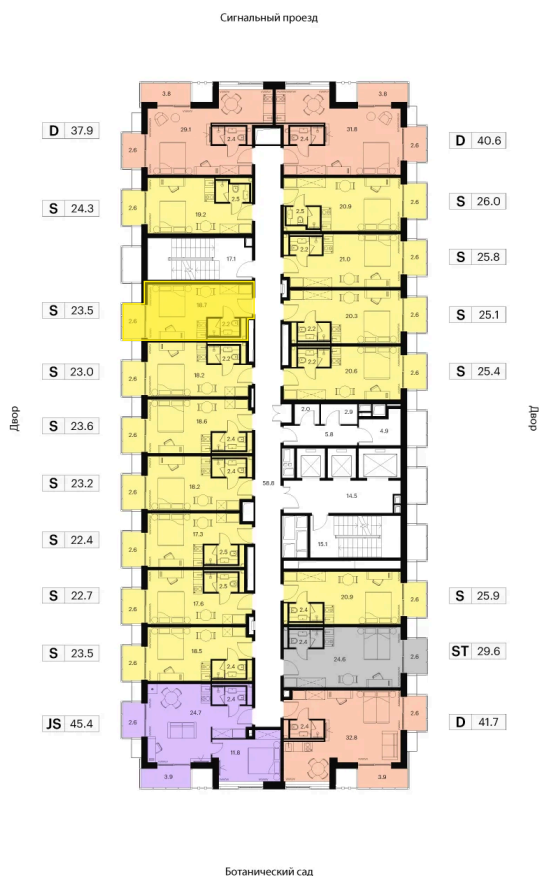

Номер: 1261

Отсканируйте QR-код и
смотрите на сайте
akvilon-signal.ru

1 КОМНАТНАЯ 23.5 м²

~~12 655 876 руб.~~

9 491 907 руб.

Скидка

Скидка

Чистовая отделка

Адрес офиса продаж

г Москва, Сигнальный проезд, д 12

11.03.2025 09:58 (Мск)

Не является публичной офертой, цена может быть скорректирована. Информация взята с сайта «akvilon-signal.ru»

На этаже 16

1 комнатная 23.5 м²

Корпус 3
План 16 этажа

- Studio
- Standard
- Deluxe
- Junior Suite

Адрес офиса продаж
г Москва, Сигнальный проезд, д 12

11.03.2025 09:58 (Мск)

Не является публичной офертой, цена может быть скорректирована. Информация взята с сайта «akvilon-signal.ru»

На генплане Корпус 3

1 комнатная 23.5 м²

Адрес офиса продаж
г Москва, Сигнальный проезд, д 12

11.03.2025 09:58 (Мск)

Не является публичной офертой, цена может быть скорректирована. Информация взята с сайта «akvilon-signal.ru»