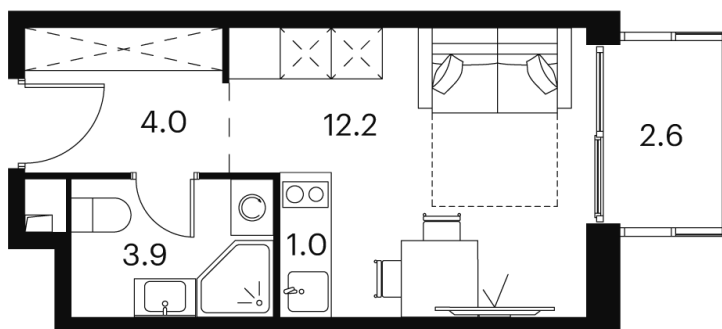

Номер: 737

студия 23.7 м²

Отсканируйте QR-код и
смотрите на сайте akvilon-
signal.ru

~~9 859 593 руб.~~

7 394 695 руб.

-25.00%

White Box

С балконом

Корпус	Корпус 2	Этаж	12
Секция	1		

18.10.2024, 05:04

Не является публичной офертой, цена может быть скорректирована.
Информация взята с сайта «akvilon-signal.ru»

На этаже 12

Студия 23.7 м²

Корпус 2
План 8-15, 17-23 этажа

- XS
- 1K
- S
- M

18.10.2024, 05:04

Не является публичной офертой, цена может быть скорректирована.
Информация взята с сайта «akvilon-signal.ru»

На генплане Корпус 2

Студия 23.7 м²

18.10.2024, 05:04

Не является публичной офертой, цена может быть скорректирована.
Информация взята с сайта «akvilon-signal.ru»