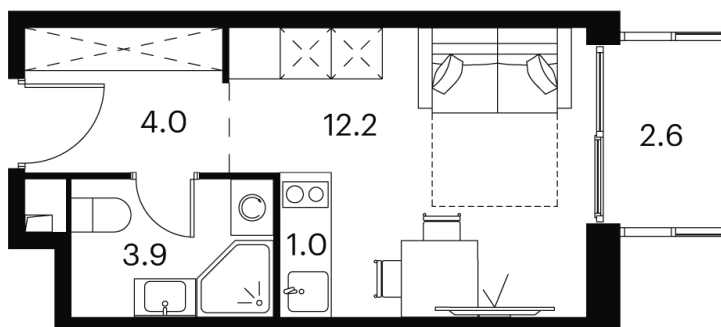

Номер: 737

студия 23.7 м²

Отсканируйте QR-код и
смотрите на сайте akvilon-
signal.ru

7 839 073 руб.

White Box

Во двор

С балконом

Корпус	Корпус 2	Этаж	12
Секция	1		

23.11.2024, 12:49

Не является публичной офертой, цена может быть скорректирована.
Информация взята с сайта «akvilon-signal.ru»

На этаже 12

Студия 23.7 м²

Корпус 2
План 8-15, 17-23 этажа

- XS
- 1K
- S
- M

23.11.2024, 12:49

Не является публичной офертой, цена может быть скорректирована.
Информация взята с сайта «akvilon-signal.ru»

На генплане Корпус 2

Студия 23.7 м²

23.11.2024, 12:49

Не является публичной офертой, цена может быть скорректирована.
Информация взята с сайта «akvilon-signal.ru»