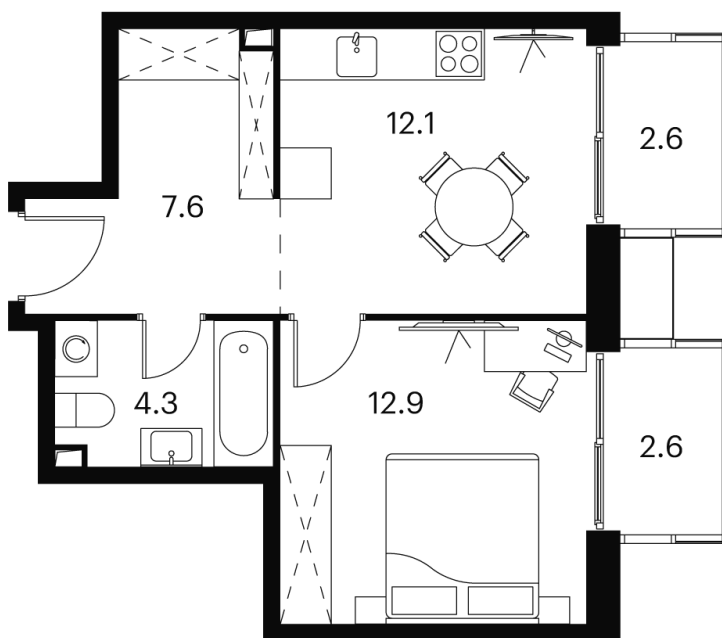

Номер: 900

Отсканируйте QR-код и
смотрите на сайте akvilon-
signal.ru

1 Комнатная 42.1 м²

~~19 017 580 руб.~~

14 263 185 руб.

Скидка

Скидка

White Box

г Москва, Сигнальный проезд, д 12

05.02.2025 09:46 (Мск)

Не является публичной офертой, цена может быть скорректирована.
Информация взята с сайта «akvilon-signal.ru»

На этаже 21

1 комнатная 42.1 м²

Корпус 2
План 8-15, 17-23 этажа