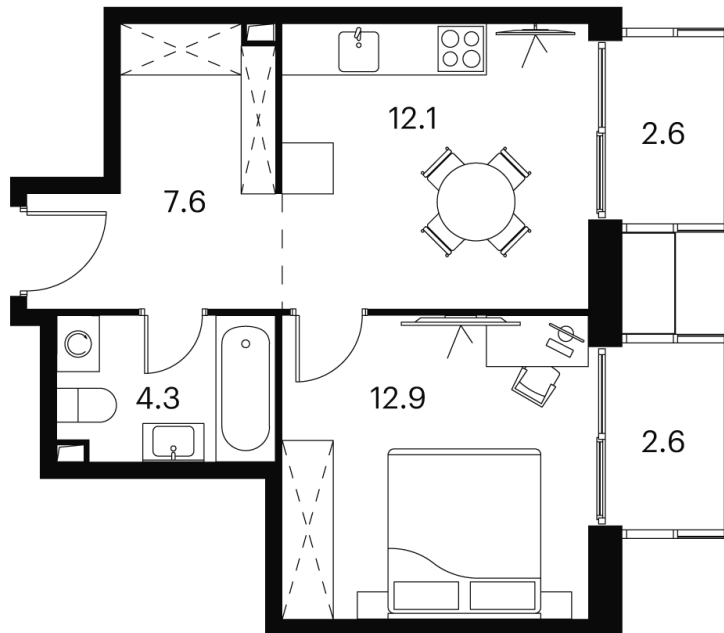

Номер: 900

1 КОМНАТНАЯ 42.1 м²

Отсканируйте QR-код и
смотрите на сайте
akvilon-signal.ru

~~21 428 765 руб.~~

16 071 574 руб.

В ипотеку от **36 263 руб.**

Скидка

White Box

Во двор

Корпус

Корпус 2

Этаж

21

Секция

1

01.07.2026 08:23 (Мск)

Не является публичной офертой, цена может быть скорректирована.
Информация взята с сайта «akvilon-signal.ru».

На этаже 21

1 комнатная 42.1 м²

Корпус 2
План 8-15, 17-23 этажа

01.07.2026 08:23 (Мск)

Не является публичной офертой, цена может быть скорректирована.
Информация взята с сайта «akvilon-signal.ru».

На генплане
Корпус 2

1 комнатная 42.1 м²

01.07.2026 08:23 (Мск)

Не является публичной офертой, цена может быть скорректирована.
Информация взята с сайта «akvilon-signal.ru».