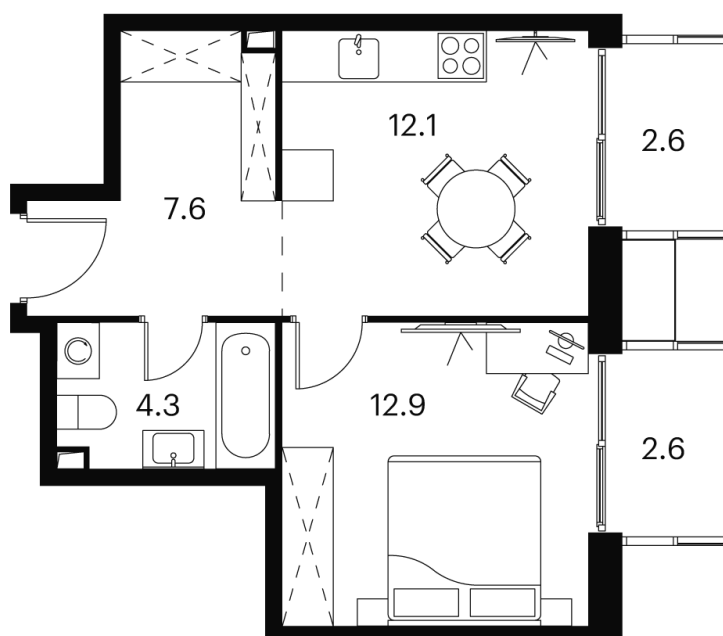

Номер: 900

Отсканируйте QR-код и
смотрите на сайте akvilon-
signal.ru

1 КОМНАТНАЯ 42.1 м²

~~21 428 765 руб.~~

16 071 574 руб.

В ипотеку от **36 263 руб.**

Скидка

White Box

Во двор

Корпус

Корпус 2

Этаж

21

Секция

1

02.07.2026 09:05 (Мск)

Не является публичной офертой, цена может быть скорректирована.
Информация взята с сайта «akvilon-signal.ru».

На этаже 21

1 комнатная 42.1 м²

Корпус 2
План 8-15, 17-23 этажа

- XS
- 1K
- S
- M

02.07.2026 09:05 (Мск)