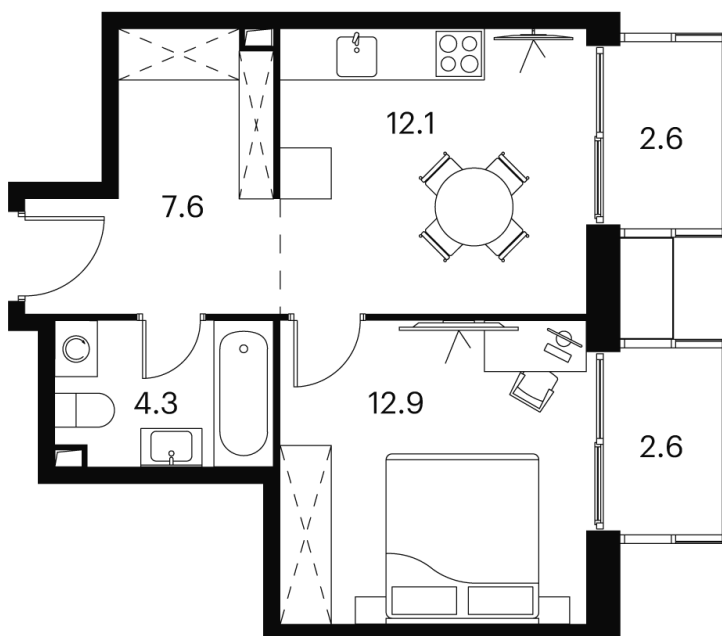

Номер: 900

Отсканируйте QR-код и
смотрите на сайте akvilon-
signal.ru

1 Комнатная 42.1 м²

~~23 809 739 руб.~~

17 857 304 руб.

В ипотеку от 78 482 руб.

Скидка

White Box

Во двор

Корпус

Корпус 2

Этаж

21

Секция

1

24.04.2026 07:24 (Мск)

Не является публичной офертой, цена может быть скорректирована.
Информация взята с сайта «akvilon-signal.ru»

На этаже 21

1 комнатная 42.1 м²

Корпус 2
План 8-15, 17-23 этажа

- XS
- 1K
- S
- M

24.04.2026 07:24 (Мск)