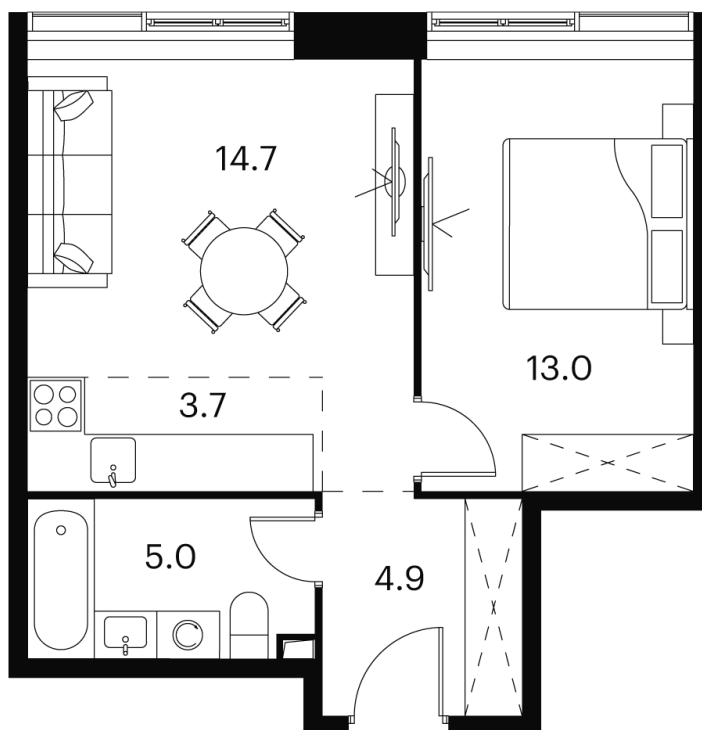

# 1 КОМНАТНАЯ 41.3 м<sup>2</sup>

~~20 704 476 руб.~~

**15 528 357 руб.**

В ипотеку от 68 246 руб.

Скидка

White Box

На улицу

Корпус

1 комнатная 41.3 м<sup>2</sup>

Корпус 2  
План 8-15, 17-23 этажа

- XS
- 1K
- S
- M

29.05.2026 23:00 (Мск)

Не является публичной офертой, цена может быть скорректирована.  
Информация взята с сайта «akvilon-signal.ru».