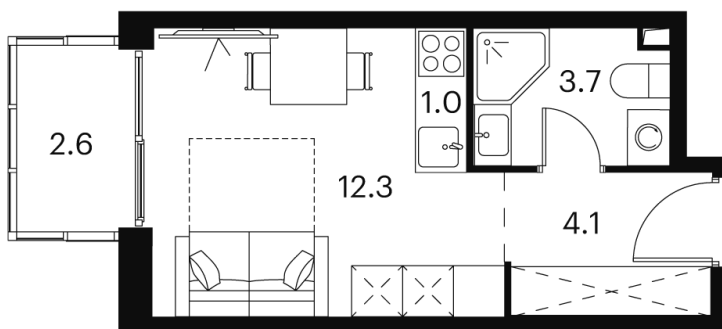

Номер: 389

Отсканируйте QR-код и
смотрите на сайте akvilon-
signal.ru

студия 23.7 м²

~~11 462 236 руб.~~

8 596 677 руб.

-25.00%

White Box

На улицу

С балконом

Корпус

Корпус 1

Этаж

18

Секция

1

18.10.2024, 08:46

Не является публичной офертой, цена может быть скорректирована.
Информация взята с сайта «akvilon-signal.ru»

На этаже 18

Студия 23.7 м²

Корпус 1
План 8-15, 17-23 этажа

18.10.2024, 08:46

Не является публичной офертой, цена может быть скорректирована.
Информация взята с сайта «akvilon-signal.ru»