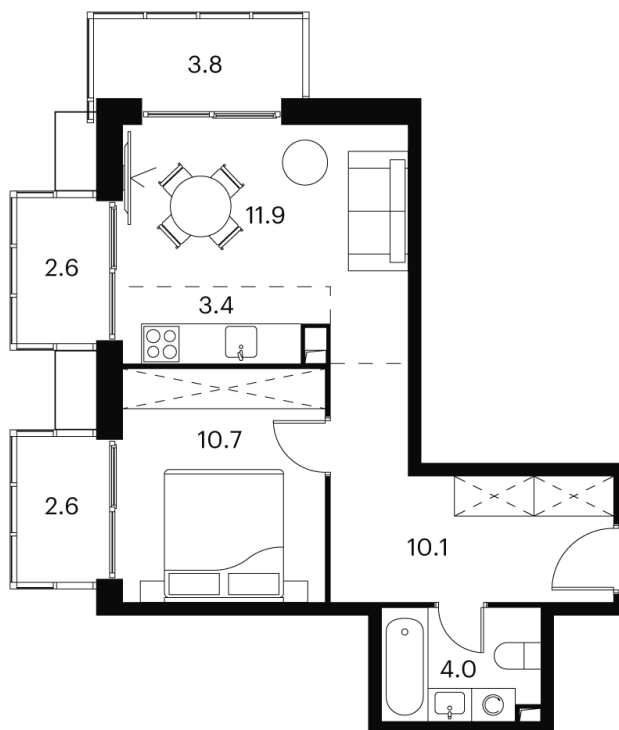

Номер: 894

Отсканируйте QR-код и
смотрите на сайте
akvilon-signal.ru

1 КОМНАТНАЯ 49.4 м²

~~19 179 417 руб.~~

14 384 563 руб.

-25%

White Box

Корпус

Корпус 2

Этаж

21

Секция

1

08.09.2024, 02:35

Не является публичной офертой, цена может быть скорректирована. Информация взята с сайта «akvilon-signal.ru»

На этаже 21

1 комнатная 49.4 м²

Корпус 2
План 8-15, 17-23 этажа

- XS
- 1K
- S
- M

08.09.2024, 02:35

Не является публичной офертой, цена может быть скорректирована. Информация взята с сайта «akvilon-signal.ru»

На генплане Корпус 2