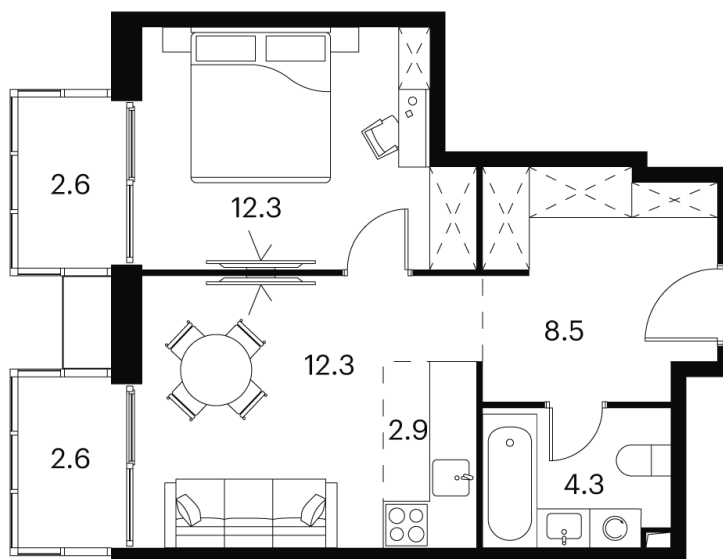

Номер: 929

Отсканируйте QR-код и
смотрите на сайте
akvilon-signal.ru

1 КОМНАТНАЯ 45.5 м²

~~24 746 419 руб.~~

18 559 814 руб.

В ипотеку от 41 877 руб.

Скидка

White Box

Во двор

Корпус

Корпус 2

Этаж

23

Секция

1

29.05.2026 23:47 (Мск)

Не является публичной офертой, цена может быть скорректирована.
Информация взята с сайта «akvilon-signal.ru».

На этаже 23

1 комнатная 45.5 м²

Корпус 2
План 8-15, 17-23 этажа

- XS
- 1K
- S
- M

29.05.2026 23:47 (Мск)